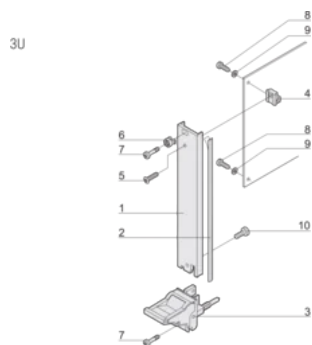

Behandlede kanter: Nei

Samsvarer med: IEC 60297-3-102; IEEE 1101,10; IEC 60297-3-103; IEEE 1101,1/11

EMC-beskyttelse: Ja

Overflate: Anodisert; Passivert

Høyde (H): 128.4mm

Materiale: Aluminium

Produkttype: Frontpanel

Rackhøyde: 3U

Type: Frontpanel med håndtak (PIU)

Bredde (W): 60.6mm

Gross Weight: 0.118kg

DIAGRAMMER

ADVARSEL

nVent-produkter må installeres og brukes bare som beskrevet i nVent sine instruksjonsark og opplæringsmaterieill.