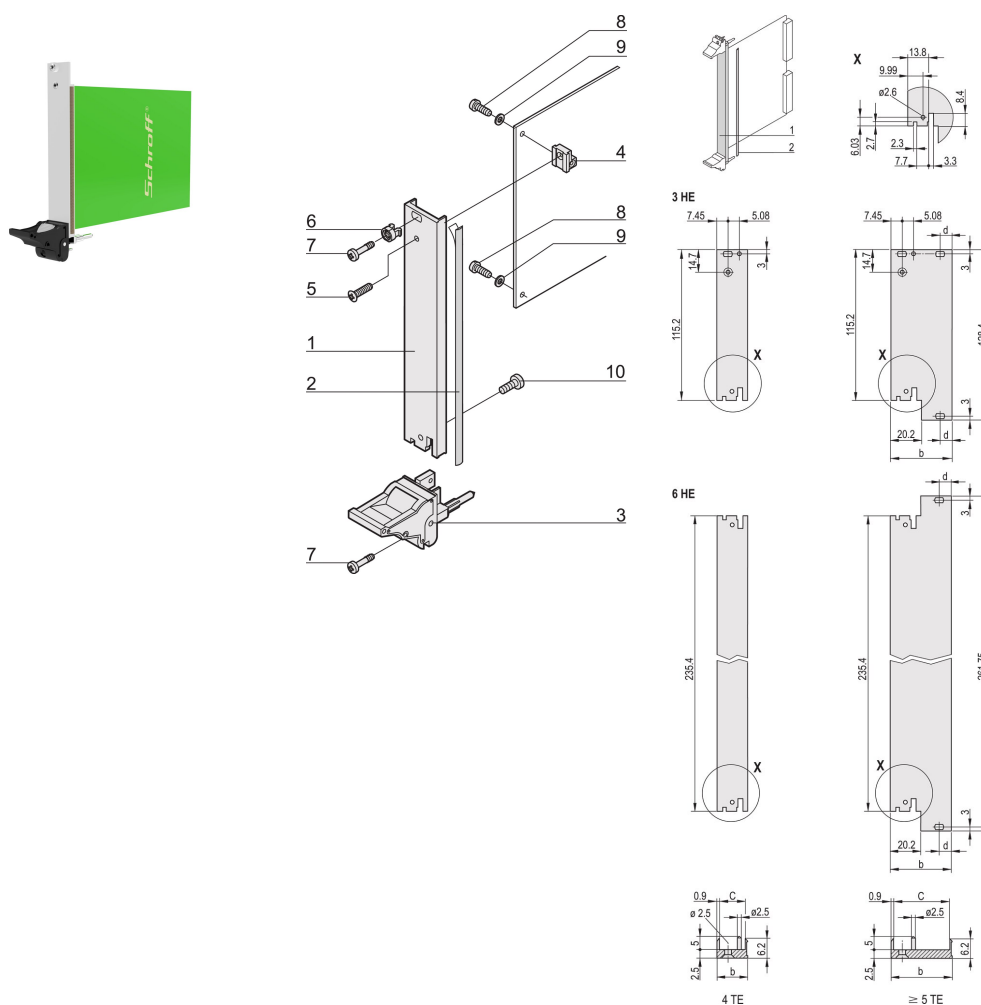

Plug-in Unit Kit med IEL håndtak, skjermet, svart 3 U, 12 HP

KATALOGNUMMER

20848-591

Plug-in-enhet, med IEL innsetter/avtrekk svart håndtak, 3 U, front montering. Det U-formede frontpanelet muliggjør skjerming med en tekstilpakning.

SERTIFISERINGER

FUNKSJONER

U-formet frontpanel for tekstilpakning

Egnet for innsetting og ekstraksjonskrefter opp til 700 N (per par)

Aktiver installasjonen av en mikrobryter

Aktiver installasjon av kodingskopper i samsvar med IEC 60297-3-103 / IEEE 1101,10

PRODUKTEGENSKAPER

Rackbredde: 12HP

Antall pakker: 1

Håndtakstype: IEL

Montering: Front som skrues på

Pakning: Tekstil

Fremre overflate: Anodisert

Bakre flate: Etset

Behandlede kanter: Nei

Samsvarer med: IEC 60297-3-102; IEEE 1101,10; IEC 60297-3-103; IEEE 1101,1/11

EMC-beskyttelse: Ja

Overflate: Anodisert; Passivert

Høyde (H): 128.4mm

Materiale: Aluminium

Produkttype: Frontpanel