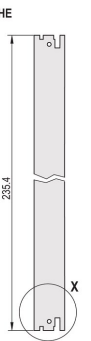

Plug-in Unit Kit med IEL håndtak, skjermet, svart, 6 U, 4 HP

KATALOGNUMMER

20848-592

3 HE

6 HE

4 TE

5 TE

Plug-in-enhet, med IEL innsetter/avtrekk svart håndtak, 6 U, front montering. Det U-formede frontpanelet muliggjør skjerming med en tekstilpakning.

SERTIFISERINGER

FUNKSJONER

U-formet frontpanel for tekstilpakning

Egnet for innsetting og ekstraksjonskrefter opp til 700 N (per par)

Aktiver installasjonen av en mikrobryter

Aktiver installasjon av kodingskopper i samsvar med IEC 60297-3-103 / IEEE 1101,10

PRODUKTEGENSKAPER

Rackbredde: 4HP

Antall pakker: 1

Håndtakstype: IEL

Montering: Front som skrues på; Bakre IU som skrues på

Pakning: Tekstil

Fremre overflate: Anodisert

Bakre flate: Etset

Behandlede kanter: Nei

Samsvarer med: IEC 60297-3-102; IEEE 1101,10; IEC 60297-3-103; IEEE 1101,1/11

EMC-beskyttelse: Ja

Overflate: Anodisert; Passivert

Høyde (H): 261.8mm

Materiale: Aluminium

Produkttype: Frontpanel