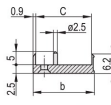

3 HE

6 HE

4 TE

5 TE

Plug-in-enhet, med IEL innsetter/avtrekk svart håndtak, 6 U, front montering. Det U-formede frontpanelet muliggjør skjerming med en tekstilpakning.

SERTIFISERINGER