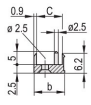

3 HE

6 HE

4 TE

5 TE

Plug-in-enhet, med IEL innsetter/avtrekk svart håndtak, 6 U, front montering. Det U-formede frontpanelet muliggjør skjerming med en tekstilpakning.

SERTIFISERINGER