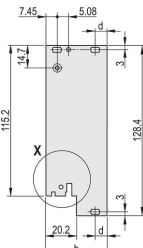

3 HE

6 HE

4 TE

5 TE

Plug-in-enhet, med IEL innsetter/avtrekk svart håndtak, 6 U, front montering. Det U-formede frontpanelet muliggjør skjerming med en tekstilpakning.

SERTIFISERINGER