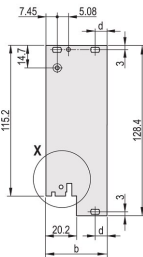

3 HE

6 HE

4 TE

5 TE

Plug-in-enhet, med IEL insetter/avtrekk svart håndtak, 6 U, front montering. Det U-formede frontpanelet muliggjør skjerming med en tekstilpakning.

SERTIFISERINGER