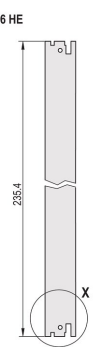

Plug-in Unit Kit med IEL håndtak, skjermet, svart, 6 U, 6 HP

KATALOGNUMMER

20848-594

3 HE

6 HE

4 TE

5 TE

Plug-in-enhet, med IEL insetter/avtrekk svart håndtak, 6 U, front montering. Det U-formede frontpanelet muliggjør skjerming med en tekstilpakning.

PRODUKTEGENSKAPER

Rackbredde: 6HP

Antall pakker: 1

Håndtakstype: IEL

Montering: Front som skrues på; Bakre IU som skrues på

Pakning: Tekstil

Fremre overflate: Anodisert

Bakre flate: Etset

Behandlede kanter: Nei

Samsvarer med: IEC 60297-3-102; IEEE 1101,10; IEC 60297-3-103; IEEE 1101,1/11

EMC-beskyttelse: Ja

Overflate: Anodisert; Passivert

Høyde (H): 261.8mm

Materiale: Aluminium

Produkttype: Frontpanel

Rackhøyde: 6U

Type: Frontpanel med håndtak (PIU)

Bredde (W): 30.1mm

Gross Weight: 0.145kg

DIAGRAMMER

ADVARSEL

nVent-produkter må installeres og brukes bare som beskrevet i nVent sine instruksjonsark og opplæringsmateriell. Instruksjonsark er tilgjengelig på www.nvent.com og fra din nVent kundeservice-representant. Ukorrekt installasjon, misbruk, feilaktig anvendelse eller annen manglende etterlevelse av nVent sine instruksjoner og advarsler kan føre til produktfeil, skade på eiendom, alvorlige personskader og død og/eller gjøre garantien ugyldig.