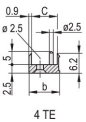

3 HE

6 HE

4 TE

5 TE

Plug-in-enhet, med IEL insetter/avtrekk svart håndtak, 6 U, front montering. Det U-formede frontpanelet muliggjør skjerming med en tekstilpakning.

SERTIFISERINGER