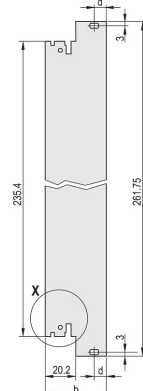

Plug-in Unit Kit med IEL håndtak, skjermet, svart, 6 U, 6 HP

KATALOGNUMMER

20848-594

3 HE

6 HE

4 TE

5 TE

Plug-in-enhet, med IEL insetter/avtrekk svart håndtak, 6 U, front montering. Det U-formede frontpanelet muliggjør skjerming med en tekstilpakning.

PRODUKTEGENSKAPER

Rackbredde: 6HP

Antall pakker: 1

Håndtakstype: IEL

Montering: Front som skrues på; Bakre IU som skrues på

Pakning: Tekstil

Fremre overflate: Anodisert

Bakre flate: Etset

Behandlede kanter: Nei

Samsvarer med: IEC 60297-3-102; IEEE 1101,10; IEC 60297-3-103; IEEE 1101,1/11

EMC-beskyttelse: Ja

Overflate: Anodisert; Passivert

Høyde (H): 261.8mm

Materiale: Aluminium

Produkttype: Frontpanel

Rackhøyde: 6U

Type: Frontpanel med håndtak (PIU)

Bredde (W): 30.1mm

Gross Weight: 0.145kg

DIAGRAMMER

ADVARSEL

nVent-produkter må installeres og brukes bare som beskrevet i nVent sine instruksjonsark og opplæringsmateriell. Instruksjonsark er tilgjengelig på www.nvent.com og fra din nVent kundeservice-representant. Ukorrekt installasjon, misbruk, feilaktig anvendelse eller annen manglende etterlevelse av nVent sine instruksjoner og advarsler kan føre til produktfeil, skade på eiendom, alvorlige personskader og død og/eller gjøre garantien ugyldig.