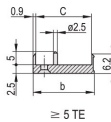

3 HE

6 HE

4 TE

5 TE

Plug-in-enhet, med IEL insetter/avtrekk svart håndtak, 6 U, front montering. Det U-formede frontpanelet muliggjør skjerming med en tekstilpakning.

SERTIFISERINGER