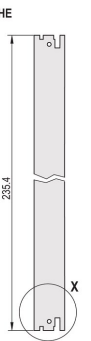

Plug-in Unit Kit med IEL håndtak, skjermet, svart, 6 U, 10 HP

KATALOGNUMMER

20848-597

3 HE

6 HE

4 TE

5 TE

Plug-in-enhet, med IEL innsetter/avtrekk svart håndtak, 6 U, front montering. Det U-formede frontpanelet muliggjør skjerming med en tekstilpakning.

SERTIFISERINGER

FUNKSJONER

U-formet frontpanel for tekstilpakning

Egnet for innsetting og ekstraksjonskrefter opp til 700 N (per par)

Aktiver installasjonen av en mikrobryter

Aktiver installasjon av kodingskopper i samsvar med IEC 60297-3-103 / IEEE 1101,10

PRODUKTEGENSKAPER

Rackbredde: 10HP

Antall pakker: 1

Håndtakstype: IEL

Montering: Front som skrues på; Bakre IU som skrues på

Pakning: Tekstil

Fremre overflate: Anodisert

Bakre flate: Etset

Behandlede kanter: Nei

Samsvarer med: IEC 60297-3-102; IEEE 1101,10; IEC 60297-3-103; IEEE 1101,1/11

EMC-beskyttelse: Ja

Overflate: Anodisert; Passivert

Høyde (H): 261.8mm

Materiale: Aluminium

Produkttype: Frontpanel