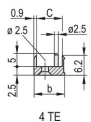

3 HE

6 HE

4 TE

5 TE

Plug-in-enhet, med IEL innsetter/avtrekk svart håndtak, 6 U, front montering. Det U-formede frontpanelet muliggjør skjerming med en tekstilpakning.

SERTIFISERINGER