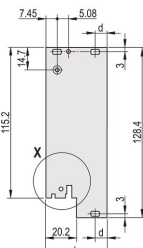

3 HE

6 HE

4 TE

5 TE

Plug-in-enhet, med IEL innsetter/avtrekk svart håndtak, 6 U, front montering. Det U-formede frontpanelet muliggjør skjerming med en tekstilpakning.

SERTIFISERINGER