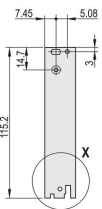

3 HE

6 HE

4 TE

5 TE

Plug-in-enhet, med IEL innsetter/avtrekk svart håndtak, 6 U, front montering. Det U-formede frontpanelet muliggjør skjerming med en tekstilpakning.

SERTIFISERINGER