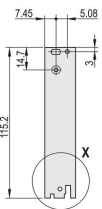

3 HE

6 HE

4 TE

5 TE

Plug-in-enhet, med IEL insetter/avtrekk svart håndtak, 6 U, front montering. Det U-formede frontpanelet muliggjør skjerming med en tekstilpakning.

SERTIFISERINGER