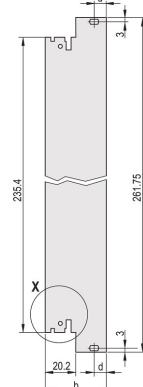

Plug-in Unit Kit med IEL håndtak, skjermet, svart, 6 U, 12 HP

KATALOGNUMMER

20848-598

3 HE

6 HE

4 TE

5 TE

Plug-in-enhet, med IEL insetter/avtrekk svart håndtak, 6 U, front montering. Det U-formede frontpanelet muliggjør skjerming med en tekstilpakning.

PRODUKTEGENSKAPER

Rackbredde: 12HP

Antall pakker: 1

Håndtakstype: IEL

Montering: Front som skrues på; Bakre IU som skrues på

Pakning: Tekstil

Fremre overflate: Anodisert

Bakre flate: Etset

Behandlede kanter: Nei

Samsvarer med: IEC 60297-3-102; IEEE 1101,10; IEC 60297-3-103; IEEE 1101,1/11

EMC-beskyttelse: Ja

Overflate: Anodisert; Passivert

Høyde (H): 261.8mm

Materiale: Aluminium

Produkttype: Frontpanel

Rackhøyde: 6U

Type: Frontpanel med håndtak (PIU)

Bredde (W): 60.6mm

Net Weight: 0.206kg

DIAGRAMMER

ADVARSEL

nVent-produkter må installeres og brukes bare som beskrevet i nVent sine instruksjonsark og opplæringsmateriell. Instruksjonsark er tilgjengelig på www.nvent.com og fra din nVent kundeservice-representant. Ukorrekt installasjon, misbruk, feilaktig anvendelse eller annen manglende etterlevelse av nVent sine instruksjoner og advarsler kan føre til produktfeil, skade på eiendom, alvorlige personskader og død og/eller gjøre garantien ugyldig.