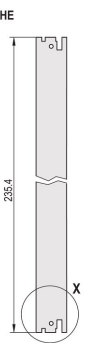

Plug-in Unit Kit med IEL håndtak, skjermet, svart, 6 U, 12 HP

KATALOGNUMMER

20848-598

3 HE

6 HE

4 TE

5 TE

Plug-in-enhet, med IEL insetter/avtrekk svart håndtak, 6 U, front montering. Det U-formede frontpanelet muliggjør skjerming med en tekstilpakning.

SERTIFISERINGER

FUNKSJONER

U-formet frontpanel for tekstilpakning

Egnet for innsetting og ekstraksjonskrefter opp til 700 N (per par)

Aktiver installasjonen av en mikrobryter

Aktiver installasjon av kodingskopper i samsvar med IEC 60297-3-103 / IEEE 1101,10

PRODUKTEGENSKAPER

Rackbredde: 12HP

Antall pakker: 1

Håndtakstype: IEL

Montering: Front som skrues på; Bakre IU som skrues på

Pakning: Tekstil

Fremre overflate: Anodisert

Bakre flate: Etset

Behandlede kanter: Nei

Samsvarer med: IEC 60297-3-102; IEEE 1101,10; IEC 60297-3-103; IEEE 1101,1/11

EMC-beskyttelse: Ja

Overflate: Anodisert; Passivert

Høyde (H): 261.8mm

Materiale: Aluminium

Produkttype: Frontpanel