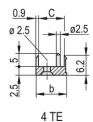

3 HE

6 HE

4 TE

5 TE

Plug-in-enhet, med IEL insetter/avtrekk svart håndtak, 6 U, front montering. Det U-formede frontpanelet muliggjør skjerming med en tekstilpakning.

SERTIFISERINGER