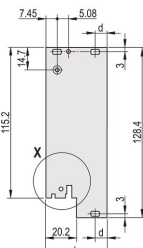

3 HE

6 HE

4 TE

5 TE

Plug-in-enhet, med IEL insetter/avtrekk svart håndtak, 6 U, front montering. Det U-formede frontpanelet muliggjør skjerming med en tekstilpakning.

SERTIFISERINGER