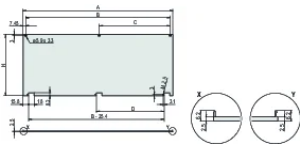

Samsvarer med: IEC 60297-3-101; IEEE 1101,1/10

Dybde (D): 2.5mm

EMC-beskyttelse: Nei (kan monteres etterpå)

Overflate: Anodisert; Passivert

Høyde (H): 261.8mm

Materiale: Aluminium

Produkttype: Frontpanel

Type: Frontpanel uten håndtak

Bredde (W): 426.4mm

Net Weight: 1kg

YTTERLIGERE PRODUKTDETALJER

Frontpanelet kan fjernes i åpen posisjon (> 135°).

DIAGRAMMER

ADVARSEL

nVent-produkter må installeres og brukes bare som beskrevet i nVent sine instruksjonsark og opplæringsmaterieil. Instruksjonsark er tilgjengelig på www.nvent.com og fra din nVent kundeservice-representant. Ukorrekt installasjon, misbruk, feilaktig anvendelse eller annen manglende etterlevelse av nVent sine instruksjoner og advarsler kan føre til produktfeil, skade på eiendom, alvorlige personskader og død og/eller gjøre garantien ugyldig.