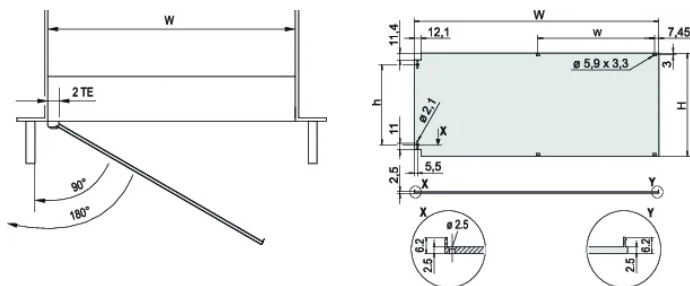

Pakning: Tekstil

Fremre overflate: Anodisert

Bakre flate: Strømlerende

Behandlede kanter: Nei

Dybde (D): 2.5mm

EMC-beskyttelse: Nei (kan monteres etterpå)

Overflate: Anodisert; Passivert

Høyde (H): 261.8mm

Materiale: Aluminium

Produkttype: Frontpanel

Rackbredde: 84HP

Type: Frontpanel uten håndtak

Bredde (W): 426.4mm

Net Weight: 0.99kg

DIAGRAMMER

ADVARSEL