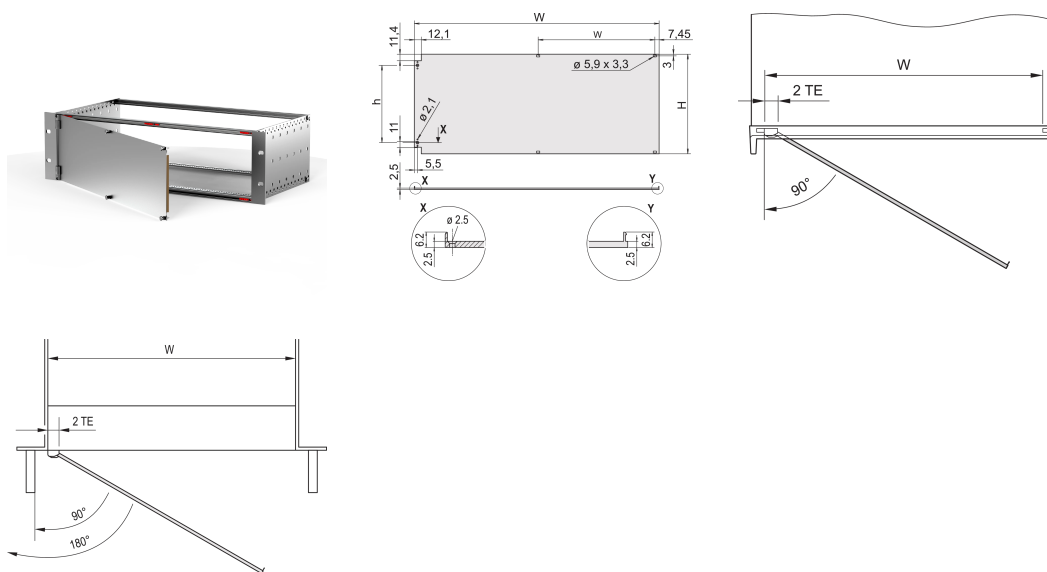

Frontpanel, skjermet, sidehengslet, 6 U, 84 hk, 2,5 mm, Al, fremre anodisert, ledende bak

KATALOGNUMMER

20848-617

Frontpanel med tekstil EMC-pakning, sidehengslet montering.

SERTIFISERINGER

FUNKSJONER

Frontpanel med tekstil EMC-pakning

Muliggjør montering på de horisontale skinnene

Egnet for subracks og tilfeller

Hengslene kan monteres på venstre eller høyre side

PRODUKTEGENSKAPER

Rackhøyde: 6U

Antall pakker: 1

Tilbehørstype: Frontpanel

Montering: Hengslet, side

Pakning: Tekstil

Fremre overflate: Anodisert

Bakre flate: Strømlerende

Behandlede kanter: Nei

Dybde (D): 2.5mm

EMC-beskyttelse: Nei (kan monteres etterpå)

Overflate: Anodisert; Passivert

Høyde (H): 261.8mm

Materiale: Aluminium

Produkttype: Frontpanel

Rackbredde: 84HP

Type: Frontpanel uten håndtak

Bredde (W): 426.4mm

Net Weight: 0.99kg

DIAGRAMMER

ADVARSEL