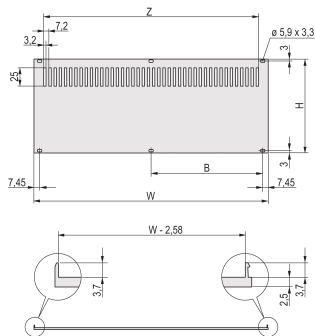

Bakpanel for RatiopacPRO/PropacPRO, perforert, Retrofit skjerming, tekstil, 6 U, 42 HP

KATALOGNUMMER

20848-641

Det perforerte bakre panelet, Al, 2,5 mm, er uskjermet.
Baksiden er ledende.

SERTIFISERINGER

FUNKSJONER

Bakpanel, Al, 2,5 mm, front: Anodisert, bak: Ledende; uskjermet

Muliggjør montering på horisontale skinner

PRODUKTEGENSKAPER

Rackhøyde: 6U

Rackbredde: 42HP

Antall pakker: 1

Overflate: Anodisert; Passivert

Høyde: 256mm

Materiale: Aluminium

Produktserie: RatiopacPRO; RatiopacPRO Air

Produkttype: Sidepanel

Type: Bakre panel

Bredde: 213mm

Fungerer med: Esker

Gross Weight: 0.399kg

ADVARSEL