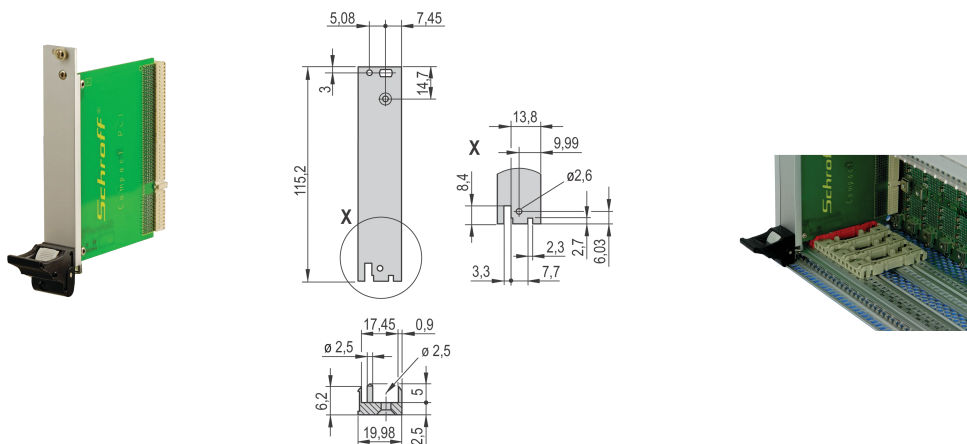

Plug-in Unit Kit med IEL-håndtak for bakre i/O, skjermet, svart, 3 U, 4 HP

KATALOGNUMMER

20848-751

Plug-in-enhet, med IEL innsetter/avtrekk svart håndtak, 3 U, bakre i / O-montering. Det U-formede frontpanelet muliggjør skjerming med en tekstilpakning.

SERTIFISERINGER

FUNKSJONER

U-formet frontpanel for tekstilpakning

Egnet for innsetting og ekstraksjonskrefter opp til 700 N (per par)

Aktiver installasjonen av en mikrobyter

Aktiver installasjon av kodingskopper i samsvar med IEC 60297-3-103 / IEEE 1101,10

PRODUKTEGENSKAPER

Rackbredde: 4HP

Antall pakker: 1

Håndtakstype: IEL

Montering: Bakre IU som skrur på

Pakning: Tekstil

Fremre overflate: Anodisert

Bakre flate: Etset

Behandlede kanter: Nei

Samsvarer med: IEC 60297-3-102; IEEE 1101,10; IEC 60297-3-103; IEEE 1101,1/11

EMC-beskyttelse: Ja

Overflate: Anodisert; Passivert

Høyde (H): 128.4mm

Materiale: Aluminium

Produkttype: Frontpanel