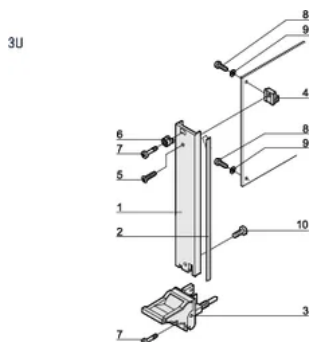

Behandlede kanter: Nei

Samsvarer med: IEC 60297-3-102; IEEE 1101,10; IEC 60297-3-103; IEEE 1101,1/11

EMC-beskyttelse: Ja

Overflate: Anodisert; Passivert

Høyde (H): 128.4mm

Materiale: Aluminium

Produkttype: Frontpanel

Rackhøyde: 3U

Type: Frontpanel med håndtak (PIU)

Bredde (W): 20mm

Net Weight: 0.08kg

DIAGRAMMER

ADVARSEL

nVent-produkter må installeres og brukes bare som beskrevet i nVent sine instruksjonsark og opplæringsmaterieil. Instruksjonsark er tilgjengelig på www.nvent.com og fra din nVent kundeservice-representant. Ukorrekt installasjon, misbruk, feilaktig anvendelse eller annen manglende etterlevelse av nVent sine instruksjoner og advarsler kan føre til produktfeil, skade på eiendom, alvorlige personskader og død og/eller gjøre garantien ugyldig.