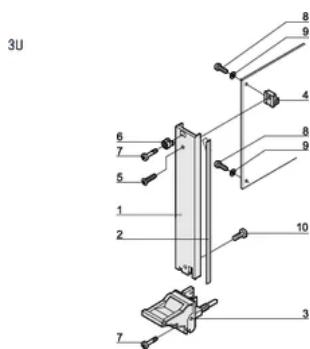

Montering: Bakre IU som skrues på

Pakning: Tekstil

Fremre overflate: Anodisert

Bakre flate: Etset

Behandlede kanter: Nei

Samsvarer med: IEC 60297-3-102; IEEE 1101,10; IEC 60297-3-103; IEEE 1101,1/11

EMC-beskyttelse: Ja

Overflate: Anodisert; Passivert

Høyde (H): 128.4mm

Materiale: Aluminium

Produkttype: Frontpanel

Rackhøyde: 3U

Type: Frontpanel med håndtak (PIU)

Bredde (W): 40.3mm

Net Weight: 0.1kg

DIAGRAMMER

ADVARSEL

nVent-produkter må installeres og brukes bare som beskrevet i nVent sine instruksjonsark og opplæringsmateriell. Instruksjonsark er tilgjengelig på www.nvent.com og fra din nVent kundeservice-representant. Ukorrekt installasjon, misbruk, feilaktig anvendelse eller annen manglende etterlevelse av nVent sine instruksjoner og advarsler kan føre til produktfeil, skade på eiendom, alvorlige personskader og død og/eller gjøre garantien ugyldig.