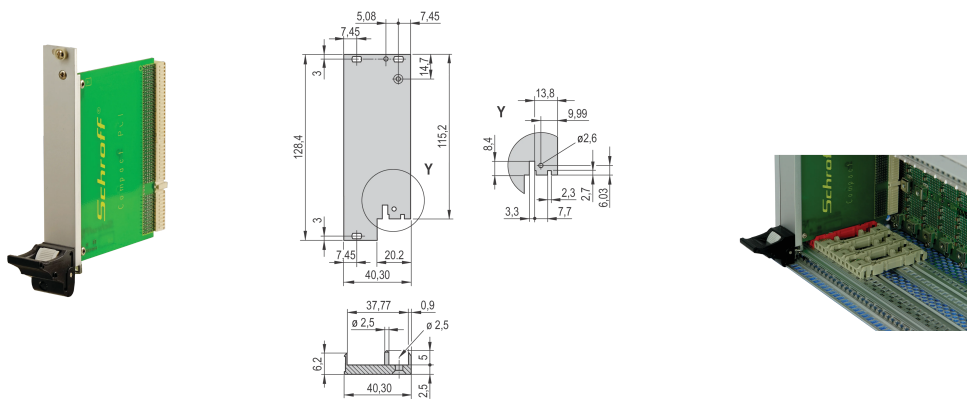

# Plug-in Unit Kit med IEL-håndtak for bakre i/O, skjermet, svart, 3 U, 8 HP

## KATALOGNUMMER

**20848-752**

Plug-in-enhet, med IEL innsetter/avtrekk svart håndtak, 3 U, bakre i / O-montering. Det U-formede frontpanelet muliggjør skjerming med en tekstilpakning.

## PRODUKTEGENSKAPER

Rackbredde: 8HP

Antall pakker: 1

Håndtakstype: IEL

Montering: Bakre IU som skrues på

Pakning: Tekstil

Fremre overflate: Anodisert

Bakre flate: Etset

Behandlede kanter: Nei

Samsvarer med: IEC 60297-3-102; IEEE 1101,10; IEC 60297-3-103; IEEE 1101,1/11

EMC-beskyttelse: Ja

Overflate: Anodisert; Passivert

Høyde (H): 128.4mm

Materiale: Aluminium

Produkttype: Frontpanel