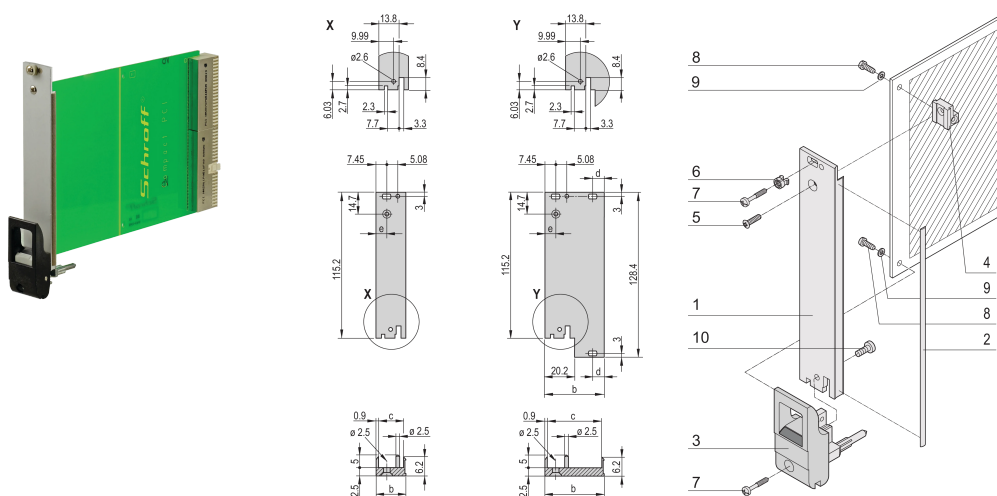

Plug-in Unit Kit med IET håndtak, skjermet, svart 3 U, 4 HP

KATALOGNUMMER

20848-763

Plug-in-enhet, med IET innsetter/avtrekk svart håndtak, 3 U, front montering. Det U-formede frontpanelet muliggjør skjerming med en tekstilpakning.

SERTIFISERINGER

FUNKSJONER

U-formet frontpanel for tekstilpakning

Egnet for innsetting og ekstraksjonskrefter opp til 700 N (per par)

Aktiver installasjonen av en mikrobyter

Aktiver installasjon av kodingskopper i samsvar med IEC 60297-3-103 / IEEE 1101,10

PRODUKTEGENSKAPER

Rackbredde: 4HP

Antall pakker: 1

Håndtakstype: IET

Montering: Front som skrues på

Pakning: Tekstil

Fremre overflate: Anodisert

Bakre flate: Etset

Behandlede kanter: Nei

Samsvarer med: IEC 60297-3-102; IEEE 1101,10; IEC 60297-3-103; IEEE 1101,1/11

EMC-beskyttelse: Ja

Overflate: Anodisert; Passivert

Høyde: 128.4mm

Materiale: Aluminium

Produkttype: Frontpanel