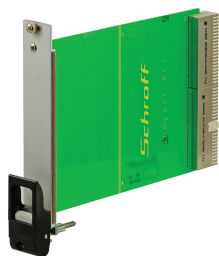

Plug-in Unit Kit med IET håndtak, skjermet, svart 3 U, 8 HP

KATALOGNUMMER

20848-764

Plug-in-enhet, med IET innsetter/avtrekk svart håndtak, 3 U, front montering. Det U-formede frontpanelet muliggjør skjerming med en tekstilpakning.

SERTIFISERINGER

FUNKSJONER

U-formet frontpanel for tekstilpakning

Egnet for innsetting og ekstraksjonskrefter opp til 700 N (per par)

Aktiver installasjonen av en mikrobryter

Aktiver installasjon av kodingskopper i samsvar med IEC 60297-3-103 / IEEE 1101,10

PRODUKTEGENSKAPER

Rackbredde: 8HP

Antall pakker: 1

Håndtakstype: IET

Montering: Front som skrues på

Pakning: Tekstil

Fremre overflate: Anodisert

Bakre flate: Etset

Behandlede kanter: Nei

Samsvarer med: IEC 60297-3-102; IEEE 1101,10; IEC 60297-3-103; IEEE 1101,1/11

EMC-beskyttelse: Ja

Overflate: Anodisert; Passivert

Høyde: 128.4mm

Materiale: Aluminium

Produkttype: Frontpanel