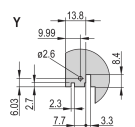

Plug-in Unit Kit med IET håndtak, skjermet, svart 3 U, 8 HP

KATALOGNUMMER

20848-764

Plug-in-enhet, med IET innsetter/avtrekk svart håndtak, 3 U, front montering. Det U-formede frontpanelet muliggjør skjerming med en tekstilpakning.