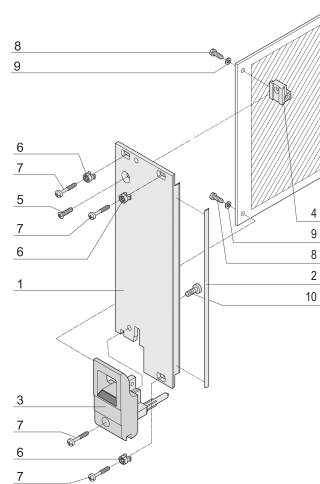

Plug-in Unit Kit med IET håndtak, skjermet, svart 3 U, 8 HP

KATALOGNUMMER

20848-764

Plug-in-enhet, med IET innsetter/avtrekk svart håndtak, 3 U, front montering. Det U-formede frontpanelet muliggjør skjerming med en tekstilpakning.

SERTIFISERINGER

FUNKSJONER

U-formet frontpanel for tekstilpakning

Egnet for innsetting og ekstraksjonskrefter opp til 700 N (per par)

Aktiver installasjonen av en mikrobryter

Aktiver installasjon av kodingskopper i samsvar med IEC 60297-3-103 / IEEE 1101,10

PRODUKTEGENSKAPER

Rackbredde: 8HP

Antall pakker: 1

Håndtakstype: IET

Montering: Front som skrues på

Pakning: Tekstil

Fremre overflate: Anodisert

Bakre flate: Etset

Behandlede kanter: Nei

Samsvarer med: IEC 60297-3-102; IEEE 1101,10; IEC 60297-3-103; IEEE 1101,1/11

EMC-beskyttelse: Ja

Overflate: Anodisert; Passivert

Høyde: 128.4mm

Materiale: Aluminium

Produkttype: Frontpanel