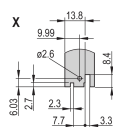

Plug-in Unit Kit med IET håndtak, skjermet, svart 3 U, 8 HP

KATALOGNUMMER

20848-764

Plug-in-enhet, med IET innsetter/avtrekk svart håndtak, 3 U, front montering. Det U-formede frontpanelet muliggjør skjerming med en tekstilpakning.