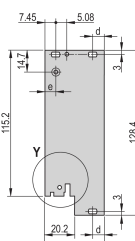

Plug-in Unit Kit med IET håndtak, skjermet, svart 3 U, 8 HP

KATALOGNUMMER

20848-764

Plug-in-enhet, med IET innsetter/avtrekk svart håndtak, 3 U, front montering. Det U-formede frontpanelet muliggjør skjerming med en tekstilpakning.