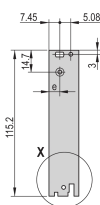

Plug-in Unit Kit med IET håndtak, skjermet, svart 3 U, 8 HP

KATALOGNUMMER

20848-764

Plug-in-enhet, med IET innsetter/avtrekk svart håndtak, 3 U, front montering. Det U-formede frontpanelet muliggjør skjerming med en tekstilpakning.