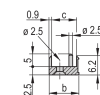

Plug-in Unit Kit med IET håndtak, skjermet, svart 3 U, 8 HP

KATALOGNUMMER

20848-764

Plug-in-enhet, med IET innsetter/avtrekk svart håndtak, 3 U, front montering. Det U-formede frontpanelet muliggjør skjerming med en tekstilpakning.