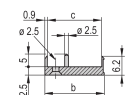

Plug-in Unit Kit med IET håndtak, skjermet, svart 3 U, 8 HP

KATALOGNUMMER

20848-764

Plug-in-enhet, med IET innsetter/avtrekk svart håndtak, 3 U, front montering. Det U-formede frontpanelet muliggjør skjerming med en tekstilpakning.