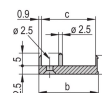

Plug-in Unit Kit med IET håndtak, skjermet, svart 3 U, 12 HP

KATALOGNUMMER

20848-765

Plug-in-enhet, med IET innsetter/avtrekk svart håndtak, 3 U, front montering. Det U-formede frontpanelet muliggjør skjerming med en tekstilpakning.