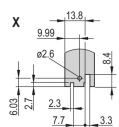

Plug-in Unit Kit med IET håndtak, skjermet, svart 3 U, 12 HP

KATALOGNUMMER

20848-765

Plug-in-enhet, med IET innsetter/avtrekk svart håndtak, 3 U, front montering. Det U-formede frontpanelet muliggjør skjerming med en tekstilpakning.