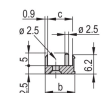

Plug-in Unit Kit med IET håndtak, skjermet, svart 3 U, 12 HP

KATALOGNUMMER

20848-765

Plug-in-enhet, med IET innsetter/avtrekk svart håndtak, 3 U, front montering. Det U-formede frontpanelet muliggjør skjerming med en tekstilpakning.