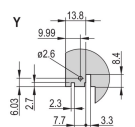

Plug-in Unit Kit med IET håndtak, skjermet, svart 3 U, 12 HP

KATALOGNUMMER

20848-765

Plug-in-enhet, med IET innsetter/avtrekk svart håndtak, 3 U, front montering. Det U-formede frontpanelet muliggjør skjerming med en tekstilpakning.