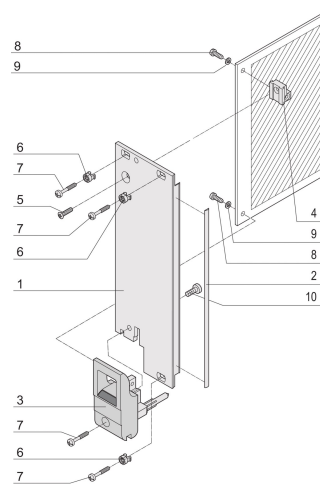

Plug-in Unit Kit med IET håndtak, skjermet, svart 3 U, 12 HP

KATALOGNUMMER

20848-765

Plug-in-enhet, med IET innsetter/avtrekk svart håndtak, 3 U, front montering. Det U-formede frontpanelet muliggjør skjerming med en tekstilpakning.

SERTIFISERINGER

FUNKSJONER

U-formet frontpanel for tekstilpakning

Egnet for innsetting og ekstraksjonskrefter opp til 700 N (per par)

Aktiver installasjonen av en mikrobryter

Aktiver installasjon av kodingskopper i samsvar med IEC 60297-3-103 / IEEE 1101,10

PRODUKTEGENSKAPER

Rackbredde: 12HP

Antall pakker: 1

Håndtakstype: IET

Montering: Front som skrues på

Pakning: Tekstil

Fremre overflate: Anodisert

Bakre flate: Etset

Behandlede kanter: Nei

Samsvarer med: IEC 60297-3-102; IEEE 1101,10; IEC 60297-3-103; IEEE 1101,1/11

EMC-beskyttelse: Ja

Overflate: Anodisert; Passivert

Høyde: 128.4mm

Materiale: Aluminium

Produkttype: Frontpanel