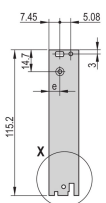

Plug-in Unit Kit med IET håndtak, skjermet, svart 3 U, 12 HP

KATALOGNUMMER

20848-765

Plug-in-enhet, med IET innsetter/avtrekk svart håndtak, 3 U, front montering. Det U-formede frontpanelet muliggjør skjerming med en tekstilpakning.