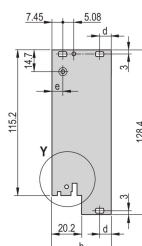

Plug-in Unit Kit med IET håndtak, skjermet, svart 3 U, 12 HP

KATALOGNUMMER

20848-765

Plug-in-enhet, med IET innsetter/avtrekk svart håndtak, 3 U, front montering. Det U-formede frontpanelet muliggjør skjerming med en tekstilpakning.