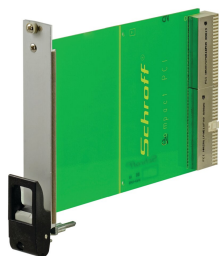

Plug-in Unit Kit med IET håndtak, skjermet, svart 3 U, 12 HP

KATALOGNUMMER

20848-765

Plug-in-enhet, med IET innsetter/avtrekk svart håndtak, 3 U, front montering. Det U-formede frontpanelet muliggjør skjerming med en tekstilpakning.

SERTIFISERINGER

FUNKSJONER

U-formet frontpanel for tekstilpakning

Egnet for innsetting og ekstraksjonskrefter opp til 700 N (per par)

Aktiver installasjonen av en mikrobryter

Aktiver installasjon av kodingskopper i samsvar med IEC 60297-3-103 / IEEE 1101,10

PRODUKTEGENSKAPER

Rackbredde: 12HP

Antall pakker: 1

Håndtakstype: IET

Montering: Front som skrues på

Pakning: Tekstil

Fremre overflate: Anodisert

Bakre flate: Etset

Behandlede kanter: Nei

Samsvarer med: IEC 60297-3-102; IEEE 1101,10; IEC 60297-3-103; IEEE 1101,1/11

EMC-beskyttelse: Ja

Overflate: Anodisert; Passivert

Høyde: 128.4mm

Materiale: Aluminium

Produkttype: Frontpanel