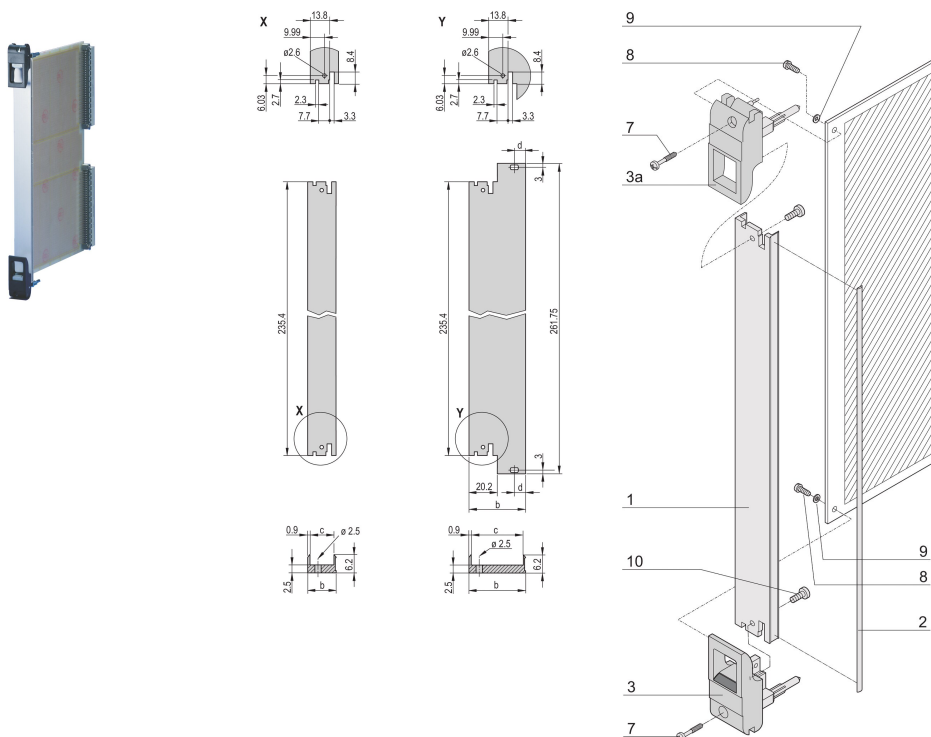

Plug-in Unit Kit med IET håndtak, skjermet, svart, 6 U, 4 HP

KATALOGNUMMER

20848-766

Plug-in-enhet, med IET innsetter/avtrekk svart håndtak, 3 U, front montering. Det U-formede frontpanelet muliggjør skjerming med en tekstilpakning.

SERTIFISERINGER

FUNKSJONER

U-formet frontpanel for tekstilpakning

Egnet for innsetting og ekstraksjonskrefter opp til 700 N (per par)

Aktiver installasjonen av en mikrobyter

PRODUKTEGENSKAPER

Rackbredde: 4HP

Antall pakker: 1

Håndtakstype: IET

Montering: Front som skrues på

Pakning: Tekstil

Fremre overflate: Anodisert

Bakre flate: Etset

Behandlede kanter: Nei

Samsvarer med: IEC 60297-3-102; IEEE 1101,10; IEC 60297-3-103; IEEE 1101,1/11

EMC-beskyttelse: Ja

Overflate: Anodisert; Passivert

Høyde: 261.8mm

Materiale: Aluminium

Produkttype: Frontpanel

Rackhøyde: 6U

Type: Frontpanel med håndtak (PIU)

Bredde: 20mm