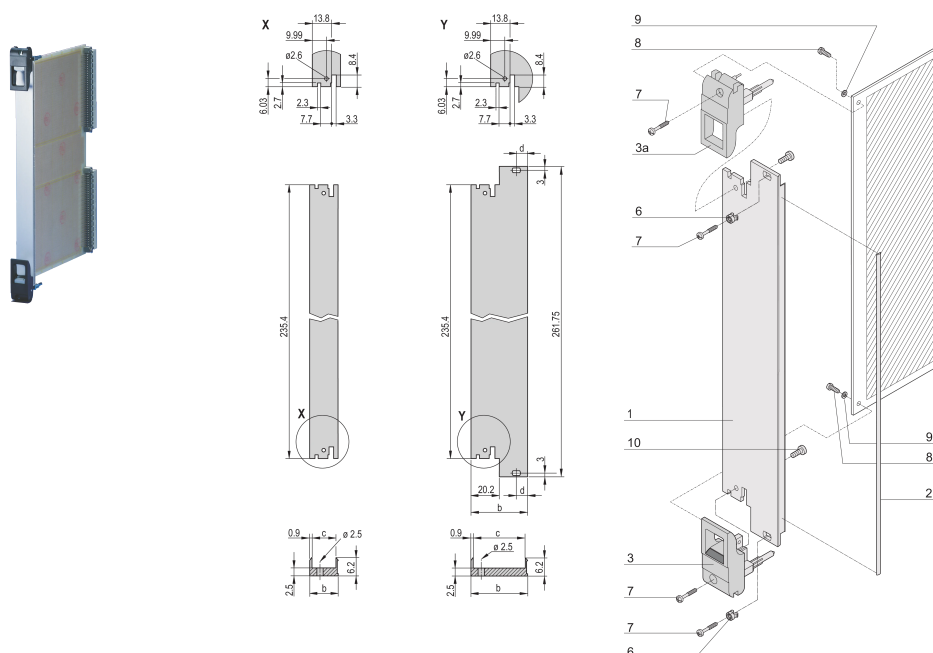

## KATALOGNUMMER

**20848-767**

Plug-in-enhet, med IET innsetter/avtrekk svart håndtak, 3 U, front montering. Det U-formede frontpanelet muliggjør skjerming med en tekstilpakning.

## PRODUKTEGENSKAPER

Rackbredde: 8HP

Antall pakker: 1

Håndtakstype: IET

Montering: Front som skrues på

Pakning: Tekstil

Fremre overflate: Anodisert

Bakre flate: Etset

Behandlede kanter: Nei

Samsvarer med: IEC 60297-3-102; IEEE 1101,10; IEC 60297-3-103; IEEE 1101,1/11

EMC-beskyttelse: Ja

Overflate: Anodisert; Passivert

Høyde: 261.8mm

Materiale: Aluminium

Produkttype: Frontpanel

Rackhøyde: 6U

Type: Frontpanel med håndtak (PIU)

Bredde: 40.3mm

Net Weight: 0.017kg