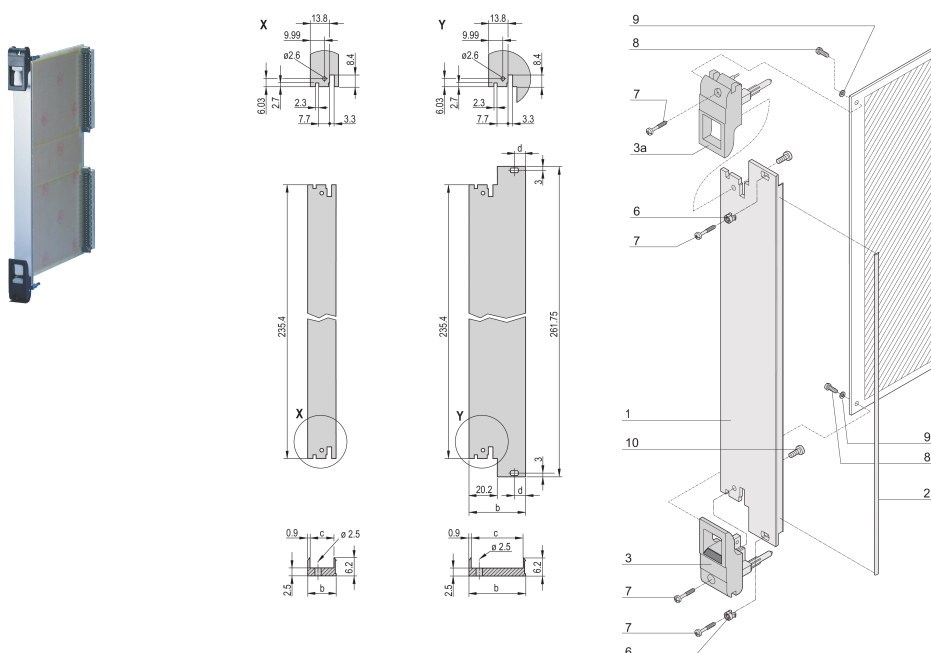

Plug-in Unit Kit med IET håndtak, skjermet, svart, 6 U, 12 HP

KATALOGNUMMER

20848-768

Plug-in-enhet, med IET innsetter/avtrekk svart håndtak, 3 U, front montering. Det U-formede frontpanelet muliggjør skjerming med en tekstilpakning.

SERTIFISERINGER

FUNKSJONER

U-formet frontpanel for tekstilpakning

Egnet for innsetting og ekstraksjonskrefter opp til 700 N (per par)

Aktiver installasjonen av en mikrobryter

Aktiver installasjon av kodingskopper i samsvar med IEC 60297-3-103 / IEEE 1101,10

PRODUKTEGENSKAPER

Rackbredde: 12HP

Antall pakker: 1

Håndtakstype: IET

Montering: Front som skrues på

Pakning: Tekstil

Fremre overflate: Anodisert

Bakre flate: Etset

Behandlede kanter: Nei

Samsvarer med: IEC 60297-3-102; IEEE 1101,10; IEC 60297-3-103; IEEE 1101,1/11

EMC-beskyttelse: Ja

Overflate: Anodisert; Passivert

Høyde: 261.8mm

Materiale: Aluminium

Produkttype: Frontpanel