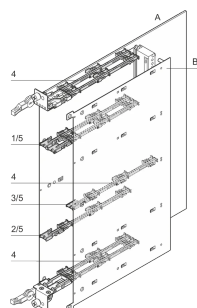

Guide Rail for AdvancedMC kompakte og full-size moduler

KATALOGNUMMER

20849-008

Styreskinne for AdvancedMC kompakte moduler i full størrelse.

FUNKSJONER

AdvancedMC kompakte moduler i full størrelse

PRODUKTEGENSKAPER

Produkttype: Styreskinne

Produktserie: AdvancedMC

Type: Veiledning

Fungerer med: Systemer

Materiale: Polybutylentereftalat

Farge: Rød

Antall pakker: 10

Net Weight: 0.028kg