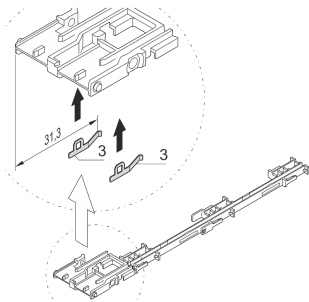

ESD-klemme for Strut for AdvancedMC

KATALOGNUMMER

20849-021

ESD-klemme for stag.

FUNKSJONER

ESD-klemme

PRODUKTEGENSKAPER

Produkttype: Styreskinne

Produktserie: AdvancedMC

Type: ESD-klips

Fungerer med: Styreskinner

Materiale: Rustfritt stål

Antall pakker: 50

ADVARSEL

nVent-produkter må installeres og brukes bare som beskrevet i nVent sine instruksjonsark og opplæringsmaterieill. Instruksjonsark er tilgjengelig på www.nvent.com og fra din nVent kundeservice-representant. Ukorrekt installasjon, misbruk, feilaktig anvendelse eller annen manglende etterlevelse av nVent sine instruksjoner og advarsler kan føre til produktfeil, skade på eiendom, alvorlige personskader og død og/eller gjøre garantien ugyldig.