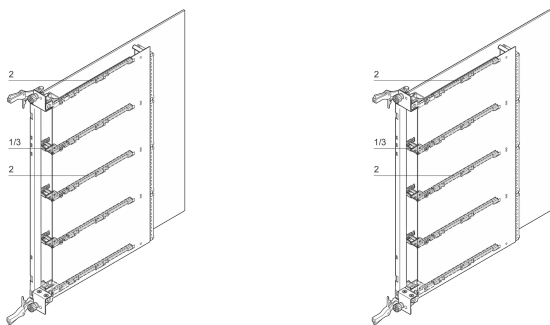

Guide Rail for AdvancedMC mellomstore moduler

KATALOGNUMMER

20849-166

Styreskinne for AdvancedMC mellomstore moduler.

FUNKSJONER

Plastføringskinne, PBT, UL 94 V-0, grønn

Styret guiding gjøres alltid med støttelem (stift) og styreskinne

Støttemedlem (stag) montert mellom dekslene A og B.

Føringskinnene er festet til dekselet

Valgfri ESD-klemme tilgjengelig

PRODUKTEGENSKAPER

Produkttype: Styreskinne

Produktserie: AdvancedMC

Type: Veiledning

Materiale: Polybutylentereftalat

Farge: Grønn

Antall pakker: 10

Net Weight: 0.02kg

ADVARSEL

nVent-produkter må installeres og brukes bare som beskrevet i nVent sine instruksjonsark og opplæringsmateriell. Instruksjonsark er tilgjengelig på www.nvent.com og fra din nVent kundeservice-representant. Ukorrekt installasjon, misbruk, feilaktig anvendelse eller annen manglende etterlevelse av nVent sine instruksjoner og advarsler kan føre til produktfeil, skade på eiendom, alvorlige personskader og død og/eller gjøre garantien ugyldig.