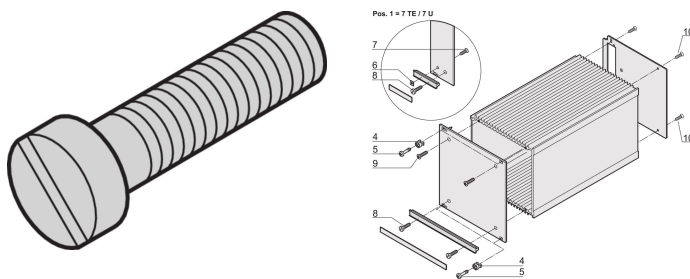

Cheesehead skrue, Slotted

KATALOGNUMMER

21100-150

Assmly Kit gjør det mulig for en bruker å montere et fronthåndtak av plast på et frontpanel, M2.5 x 16 mm.

SERTIFISERINGER

FUNKSJONER

For montering av frontpanel med håndtak på rammetype plug-in-enhet

PRODUKTEGENSKAPER

Produkttype: Skrue

Type: Skrue

Fungerer med: Frontpaneler

Antall pakker: 100

Gjengestørrelse: M2.5

Lengde: 16mm

Materiale: Stål

Overflate: Nikkelbelagt

Net Weight: 0.061kg

ADVARSEL

nVent-produkter må installeres og brukes bare som beskrevet i nVent sine instruksjonsark og opplæringsmateriell. Instruksjonsark er tilgjengelig på www.nvent.com og fra din nVent kundeservice-representant. Ukorrekt installasjon, misbruk, feilaktig anvendelse eller annen manglende etterlevelse av nVent sine instruksjoner og advarsler kan føre til produktfeil, skade på eiendom, alvorlige personskader og død og/eller gjøre garantien ugyldig.