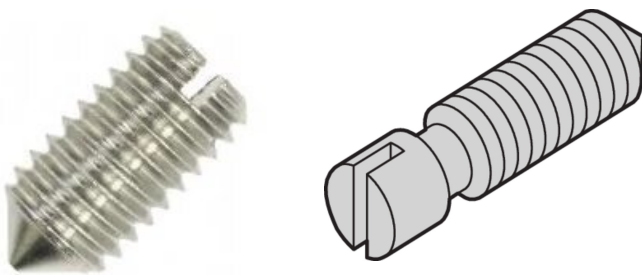

# Grub skrue, stål nikkel belagt, M2.5 x 8

## KATALOGNUMMER

**21100-276**

For å feste den gjengede innsatsen i den horisontale skinnen.

## PRODUKTEGENSKAPER

Lengde: 8mm

Antall pakker: 100

Gjengestørrelse: M2.5

Overflate: Nikkelbelagt

Materiale: Stål

Produktserie: EuropacPRO; RatiopacPRO; RatiopacPRO Air; CompacPRO; PropacPRO; MultipacPRO

Produkttype: Skrue