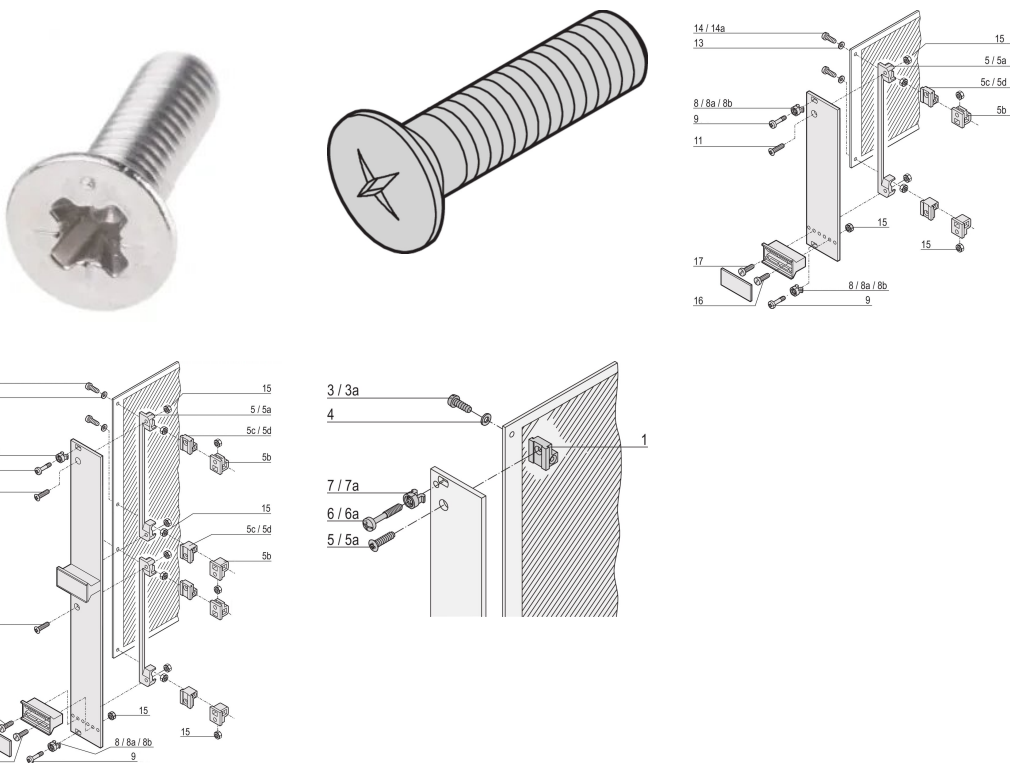

Forsenket skruer, hevet, Cross Recess, M2.5x8 mm, stål nikkel belagt

KATALOGNUMMER

21100-429

Forsenkede skruer brukes til mange monteringsalternativer i en subrack eller desktop case.

SERTIFISERINGER

FUNKSJONER

Forsenket skruer

PRODUKTEGENSKAPER

Lengde: 8mm

Materiale: Stål

Overflate: Nikkelbelagt

Antall pakker: 100

Gjengestørrelse: M2.5

Produkttype: Skrue

Type: Skrue

Fungerer med: Frontpaneler

Net Weight: 0.03kg

ADVARSEL

nVent-produkter må installeres og brukes bare som beskrevet i nVent sine instruksjonsark og opplæringsmaterieill. Instruksjonsark er tilgjengelig på www.nvent.com og fra din nVent kundeservice-representant. Ukorrekt installasjon, misbruk, feilaktig anvendelse eller annen manglende etterlevelse av nVent sine instruksjoner og advarsler kan føre til produktfeil, skade på eiendom, alvorlige personskader og død og/eller gjøre garantien ugyldig.