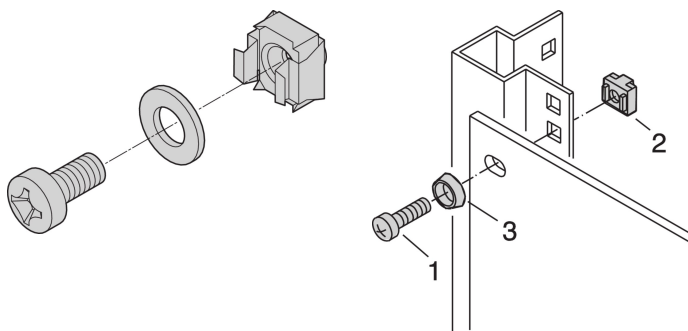

19-tommers monteringssett M6, skrue, skive, mutter; 8 deler

KATALOGNUMMER

21100-435

For standard jording bruk en jordingsmutter og skive på minst ett festepunkt.

Når 19-tommers monteringssett brukes med ledende 19-tommers panelfeste, er det ikke nødvendig med jordingsmuttere.

SERTIFISERINGER

FUNKSJONER

Monteringssett for montering av 19-tommers komponenter i et skap

For montering av frontpaneler, fordelingsfelt eller andre komponenter på rammen, glidefester eller dybdemedlemmer med firkantede åpninger

Produkttype: Monteringssett

Type: Monteringssett

Fungerer med: 19-tommers kabinetter; 19-tommers veggfeste; 19-tommers innendørsskap; 19-tommers utendørssensor

Net Weight: 0.083kg

ADVARSEL

nVent-produkter må installeres og brukes bare som beskrevet i nVent sine instruksjonsark og opplæringsmaterieil. Instruksjonsark er tilgjengelig på www.nvent.com og fra din nVent kundeservice-representant. Ukorrekt installasjon, misbruk, feilaktig anvendelse eller annen manglende etterlevelse av nVent sine instruksjoner og advarsler kan føre til produktfeil, skade på eiendom, alvorlige personskader og død og/eller gjøre garantien ugyldig.