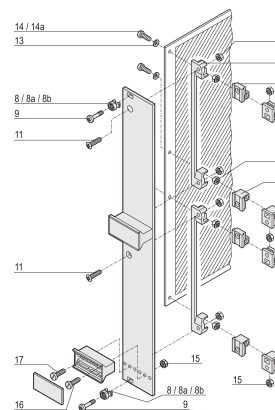

Ermer for M2.5, plast, grå; 100 stykker

KATALOGNUMMER

21100-464

Hylsen styrer krageskruen når du fester frontpanelet.

SERTIFISERINGER

FUNKSJONER

Hylsen styrer krageskruen når du fester frontpanelet

Hylsen settes inn i det langstrakte hullet på frontpanelet

PRODUKTEGENSKAPER

Materiale: Polyamid 6

Farge: Steingrå

Antall pakker: 100

Fargekode: RAL 7032

Dybde (D): 6.9mm

Høyde (H): 6mm

Produkttype: Hylse