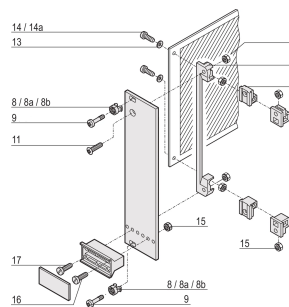

Ermer for M2.5, plast, grå; 100 stykker

KATALOGNUMMER

21100-464

Hylsen styrer krageskruen når du fester frontpanelet.

SERTIFISERINGER

FUNKSJONER

Hylsen styrer krageskruen når du fester frontpanelet

Hylsen settes inn i det langstrakte hullet på frontpanelet

PRODUKTEGENSKAPER

Materiale: Polyamid 6

Farge: Steingrå

Antall pakker: 100

Fargekode: RAL 7032

Dybde (D): 6.9mm

Høyde (H): 6mm

Produkttype: Hylse