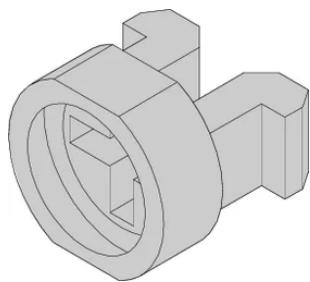

Bredde (W): 6.8mm

Fungerer med: Frontpaneler

Antennbarhetsvurdering: UL® 94V-2

YTTERLIGERE PRODUKTDETALJER

Metallhylser på de delvise frontpanelene må trykkes inn.

Alle hylser kan brukes til frontpanel > 2 hk.

DIAGRAMMER

ADVARSEL

nVent-produkter må installeres og brukes bare som beskrevet i nVent sine instruksjonsark og opplæringsmaterieil. Instruksjonsark er tilgjengelig på www.nvent.com og fra din nVent kundeservice-representant. Ukorrekt installasjon, misbruk, feilaktig anvendelse eller annen manglende etterlevelse av nVent sine instruksjoner og advarsler kan føre til produktfeil, skade på eiendom, alvorlige personskader og død og/eller gjøre garantien ugyldig.

North America

All locations
+1.763.422.2661
Chat with us:
nvent.com/schroff

Europe

Straubenhardt, Germany
+49.7082.794.0
Betschdorf, France
+33.3.88.90.64.90
Warsaw, Poland
+48.22.209.98.35
Assago, Italy
+39.02.932.7141
Chat with us:
nvent.com/schroff

Asia

Shanghai, China
+86.21.2412.6943
Qingdao, China
+86.532.8771.6101
Singapore
+65.6768.5800
Shin-Yokohama, Japan
+81.45.476.0271
Chat with us:
nvent.com/schroff

Middle East & India

Dubai, United Arab
Emirates
+971.4.378.1700
Bangalore, India
+91.80.6715.2001
Istanbul, Turkey
+90.216.250.7374
Chat with us:
nvent.com/schroff

Vår solide portefølje av merkevarer:

CADDY ERICO HOFFMAN ILSCO SCHROFF TRACHTE