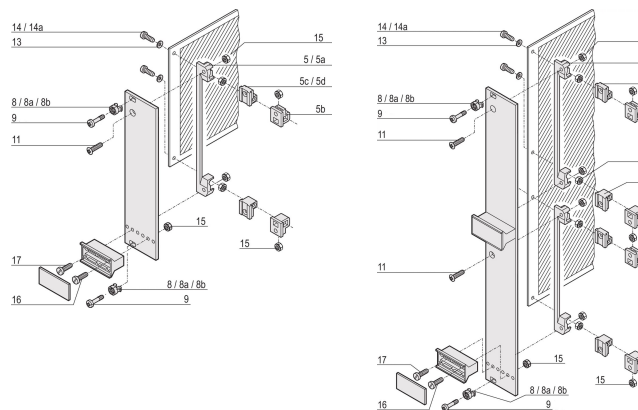

Ermer for M2.5, plast, svart; 100 stykker

KATALOGNUMMER

21100-591

Hylsen styrer krageskruen når du fester frontpanelet.

SERTIFISERINGER

FUNKSJONER

Hylsen styrer krageskruen når du fester frontpanelet

Hylsen settes inn i det langstrakte hullet på frontpanelet

PRODUKTEGENSKAPER

Materiale: Polyamid 6

Farge: Kullsvart

Antall pakker: 100

Fargekode: RAL 9005

Dybde (D): 6.9mm

Høyde (H): 6mm

Produkttype: Hylse

Bredde (W): 6.8mm

Fungerer med: Frontpaneler

Antennbarhetsvurdering: UL® 94V-2

YTTERLIGERE PRODUKTDETALJER

Metallhylser på de delvise frontpanelene må trykkes inn.

Alle hylser kan brukes til frontpanel > 2 hk.