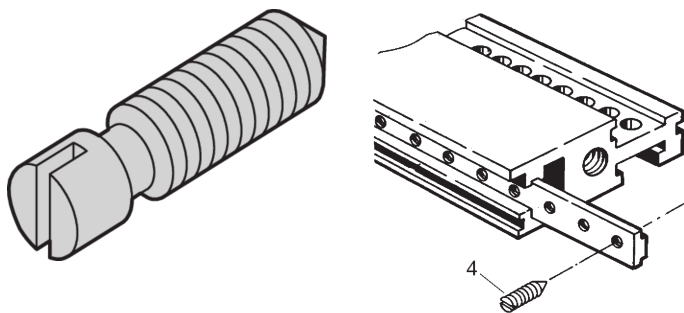

# Grub skrue, stål nikkel belagt, M3.0 x 8

## KATALOGNUMMER

21100-646

For å feste den gjengede innsatsen i den horisontale skinnen.

## PRODUKTEGENSKAPER

Lengde: 8mm

Antall pakker: 100

Gjengestørrelse: M3

Overflate: Nikkelbelagt

Materiale: Stål

Produktserie: EuropacPRO; RatiopacPRO; RatiopacPRO Air; CompacPRO; PropacPRO; MultipacPRO

Produkttype: Skrue