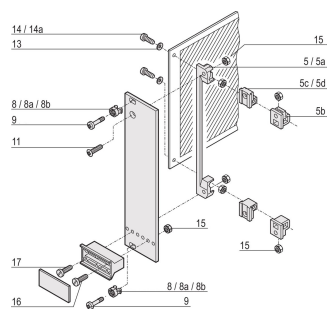

Ermer for M2.5, rustfritt stål; 100 stykker

KATALOGNUMMER

21100-662

Hylsen styrer krageskruen når du fester frontpanelet.

SERTIFISERINGER

FUNKSJONER

Hylsen styrer krageskruen når du fester frontpanelet

Hylsen settes inn i det langstrakte hullet på frontpanelet

PRODUKTEGENSKAPER

Materiale: Rustfritt stål

Antall pakker: 100

Dybde (D): 4.4mm

Høyde (H): 6mm

Produkttype: Hylse

Bredde (W): 8mm

Fungerer med: Frontpaneler