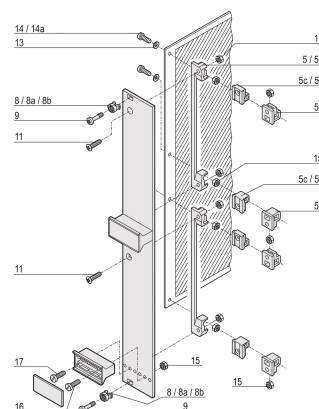

Ermer for M2.5, rustfritt stål; 100 stykker

KATALOGNUMMER

21100-662

Hylsen styrer krageskruen når du fester frontpanelet.

SERTIFISERINGER

FUNKSJONER

Hylsen styrer krageskruen når du fester frontpanelet

Hylsen settes inn i det langstrakte hullet på frontpanelet

PRODUKTEGENSKAPER

Materiale: Rustfritt stål

Antall pakker: 100

Dybde (D): 4.4mm

Høyde (H): 6mm

Produkttype: Hylse

Bredde (W): 8mm

Fungerer med: Frontpaneler