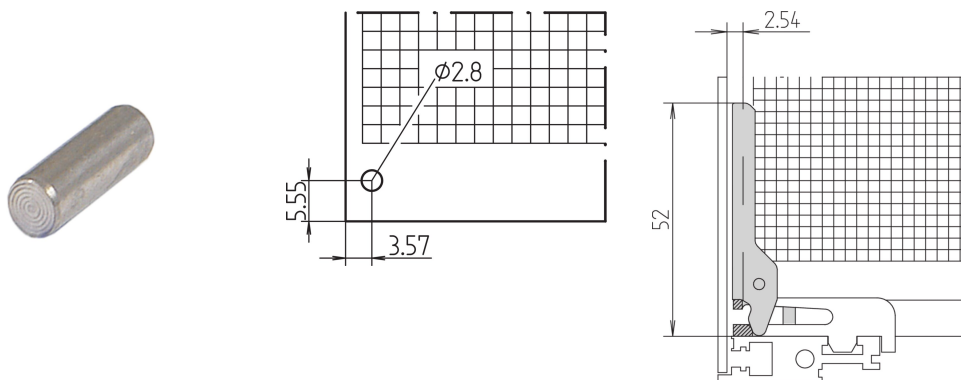

# Pivot bolt for PCB håndtak Type A

## KATALOGNUMMER

**21100-671**

For innsetting i hullet på kretskortene. Pinnen forbinder håndtaket med kretskortet.

## FUNKSJONER

For innsetting i hullet på kretskortene

Pinnen forbinder håndtaket med kretskortet

## PRODUKTEGENSKAPER

Produkttype: Pinne

Gross Weight: 0.027kg

Materiale: Rustfritt stål

Antall pakker: 100