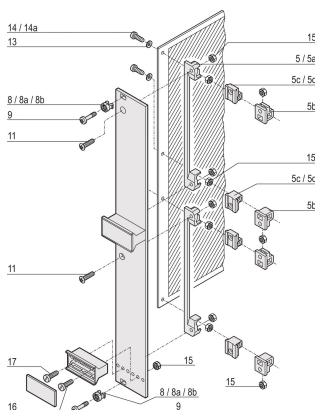

Panhead skruer, Pozidriv, Cross Recess M2.5 x 8, stål nikkelt belagt, 100 stykker

KATALOGNUMMER

21101-069

Panhead Screw, Pozidrive.

SERTIFISERINGER

FUNKSJONER

Panhodeskrue, pozidrive

PRODUKTEGENSKAPER

Lengde: 8mm

Overflate: Nikkelbelagt

Antall pakker: 100

Gjengestørrelse: M2.5

Materiale: Stål

Produktserie: Rammetype, pluggbar enhet

Produkttype: Skrue

Type: Panhodeskrue