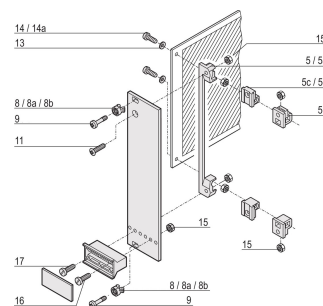

Panhead skruer, Pozidriv, Cross Recess M2.5 x 8, stål nikkelt belagt, 100 stykker

KATALOGNUMMER

21101-069

Panhead Screw, Pozidrive.

SERTIFISERINGER

FUNKSJONER

Panhodeskrue, pozidrive

PRODUKTEGENSKAPER

Lengde: 8mm

Overflate: Nikkelbelagt

Antall pakker: 100

Gjengestørrelse: M2.5

Materiale: Stål

Produktserie: Rammetype, pluggbar enhet

Produkttype: Skrue

Type: Panhodeskrue