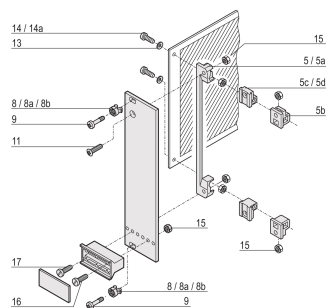

Krageskrue, Cross Recess/Slottet, M2.5 x 12,3 mm, stål, nikkel belagt, 100 stykker

KATALOGNUMMER

21101-101

SERTIFISERINGER

PRODUKTEGENSKAPER

Lengde: 12.3mm

Materiale: Stål

Overflate: Nikkelbelagt

Antall pakker: 100

Gjengestørrelse: M2.5