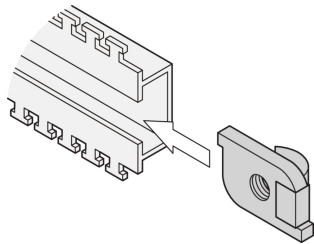

## KATALOGNUMMER

**21101-127**

C-Rails er for bedre kabelhåndtering. Installasjon vanligvis bak de 19 tommers stolpene. De er kompatible med standard kabelklosser.

## FUNKSJONER

Skyv mutter for C-profiler