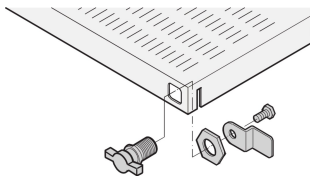

Novastar Lock for Shelf

KATALOGNUMMER

21101-132

Eurorack Lock for Shelf.

SERTIFISERINGER

FUNKSJONER

T-stanglåsen kan monteres på høyre eller venstre side i teleskophyller.

PRODUKTEGENSKAPER

Antall pakker: 1

Produktserie: Novastar

Produkttype: Lås

Net Weight: 0.08kg

ADVARSEL

nVent-produkter må installeres og brukes bare som beskrevet i nVent sine instruksjonsark og opplæringsmaterieil. Instruksjonsark er tilgjengelig på www.nvent.com og fra din nVent kundeservice-representant. Ukorrekt installasjon, misbruk, feilaktig anvendelse eller annen manglende etterlevelse av nVent sine instruksjoner og advarsler kan føre til produktfeil, skade på eiendom, alvorlige personskader og død og/eller gjøre garantien ugyldig.