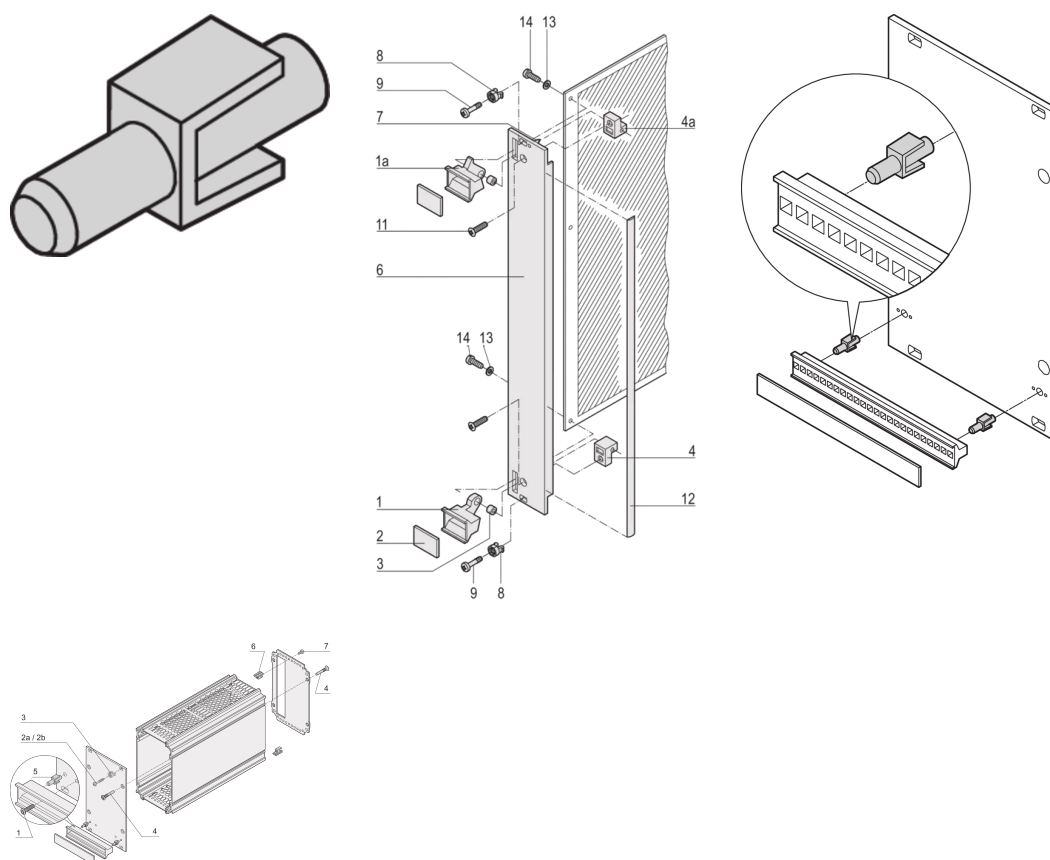

Feste Clip for statisk plasthåndtak

KATALOGNUMMER

21101-239

Feste Clip gjør det mulig å montere et trapesformet håndtak av plast til et frontpanel.

SERTIFISERINGER

FUNKSJONER

Kan brukes til håndtak fra 5 HP opp til 42 HP

PRODUKTEGENSKAPER

Produkttype: Klips

Type: Klips

Fungerer med: Frontpaneler

Materiale: Polykarbonat

Antennbarhetsvurdering: UL® 94V-0

Antall pakker: 100

Gross Weight: 0.018kg