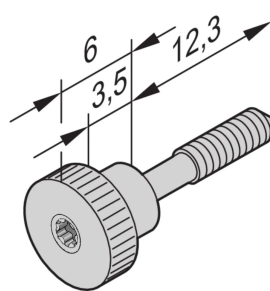

Krageskrue, riflet hode kort, M2.5 x 12,3 mm, Torx 8, messing nikkelbelagt; 100 stykker

KATALOGNUMMER

21101-749

SERTIFISERINGER

FUNKSJONER

Krage skrue, riflet hode kort versjon

PRODUKTEGENSKAPER

Lengde: 12.3mm

Materiale: Brass, Lead Free

Overflate: Nikkelbelagt

Antall pakker: 100

Gjengestørrelse: M2.5

Dybde: 18.3mm

Høyde: 8mm

Produkttype: Skrue

Type: Skrue

Bredde: 8mm

Fungerer med: Frontpaneler

Gross Weight: 0.189kg

Dreiemoment: 0.3N·m

ADVARSEL

nVent-produkter må installeres og brukes bare som beskrevet i nVent sine instruksjonsark og opplæringsmaterieill. Instruksjonsark er tilgjengelig på www.nvent.com og fra din nVent kundeservice-representant. Ukorrekt installasjon, misbruk, feilaktig anvendelse eller annen manglende etterlevelse av nVent sine instruksjoner og advarsler kan føre til produktfeil, skade på eiendom, alvorlige personskader og død og/eller gjøre garantien ugyldig.