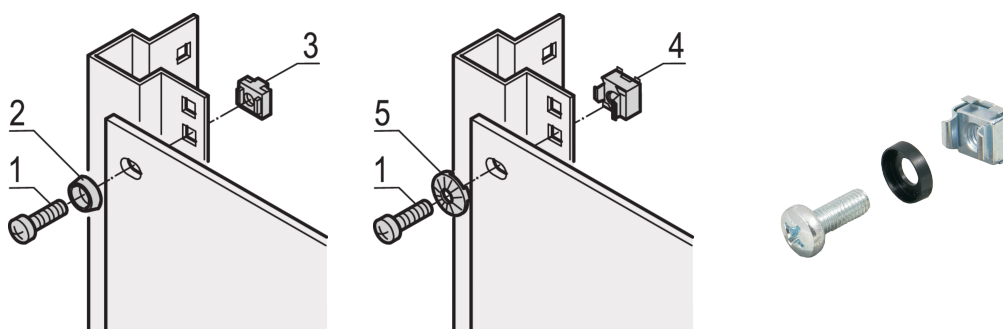

19-tommers monteringssett M6, skrue, skive, mutter; 50 deler

KATALOGNUMMER

21101-809

For standard jording bruk en jordingsmutter og skive på minst ett festepunkt.

Når 19-tommers monteringssett brukes med ledende 19-tommers panelfeste, er det ikke nødvendig med jordingsmuttere.

SERTIFISERINGER

FUNKSJONER

Monteringssett for montering av 19-tommers komponenter i et skap

For montering av frontpaneler, fordelingsfelt eller andre komponenter på rammen, glidefester eller dybdemedlemmer med firkantede åpninger

PRODUKTEGENSKAPER

Antall pakker: 50

Gjengestørrelse: M6

Overflate: Sinkbelagt

Materiale: Stål; ABS

Produktserie: RatiopacPRO; RatiopacPRO Air; CompacPRO; PropacPRO; Comptec; Inpac; MultipacPRO; Varistar CP; Novastar; Euraback; Utendørs

Produkttype: Monteringssett

Type: Monteringssett

Fungerer med: 19-tommers kabinetter; 19-tommers veggfeste; 19-tommers innendørsskap; 19-tommers utendørssensor

Net Weight: 0.546kg

ADVARSEL

nVent-produkter må installeres og brukes bare som beskrevet i nVent sine instruksjonsark og opplæringsmaterieill. Instruksjonsark er tilgjengelig på www.nvent.com og fra din nVent kundeservice-representant. Ukorrekt installasjon, misbruk, feilaktig anvendelse eller annen manglende etterlevelse av nVent sine instruksjoner og advarsler kan føre til produktfeil, skade på eiendom, alvorlige personskader og død og/eller gjøre garantien ugyldig.