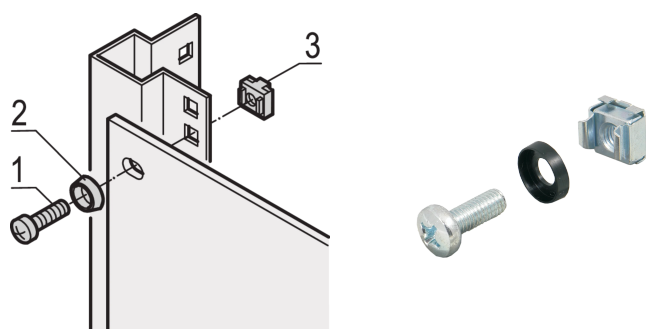

19-tommers monteringssett M6, skrue, skive, mutter; 100 deler

KATALOGNUMMER

21101-810

For standard jording bruk en jordingsmutter og skive på minst ett festepunkt.

Når 19-tommers monteringssett brukes med ledende 19-tommers panelfeste, er det ikke nødvendig med jordingsmuttere.

SERTIFISERINGER

FUNKSJONER

Monteringssett for montering av 19-tommers komponenter i et skap

For montering av frontpaneler, fordelingsfelt eller andre komponenter på rammen, glidefester eller dybdemedlemmer med firkantede åpninger

PRODUKTEGENSKAPER

Antall pakker: 100

Gjengestørrelse: M6

Overflate: Sinkbelagt

Materiale: Stål; ABS

Produktserie: RatiopacPRO; RatiopacPRO Air; CompacPRO; PropacPRO; Comptec; Inpac; MultipacPRO; Varistar CP; Novastar; Euraback; Utendørs

Produkttype: Monteringssett

Type: Monteringssett

Fungerer med: 19-tommers kabinetter; 19-tommers veggfeste; 19-tommers innendørsskap; 19-tommers utendørssensor

Net Weight: 1.076kg

ADVARSEL

nVent-produkter må installeres og brukes bare som beskrevet i nVent sine instruksjonsark og opplæringsmaterieill. Instruksjonsark er tilgjengelig på www.nvent.com og fra din nVent kundeservice-representant. Ukorrekt installasjon, misbruk, feilaktig anvendelse eller annen manglende etterlevelse av nVent sine instruksjoner og advarsler kan føre til produktfeil, skade på eiendom, alvorlige personskader og død og/eller gjøre garantien ugyldig.