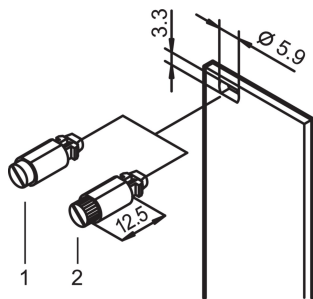

Quarter-turn festeanordning, Slotted Head, grå; 100 stk

KATALOGNUMMER

21101-847

1/4 roterende lås med definert stopp.

SERTIFISERINGER

FUNKSJONER

1/4 roterende lås med definert stopp

Identifikasjon av låsestilling på grunn av sporposisjon

Høyde: 6mm

Materiale: Stål; Sinklegering; Termoplast

Produkttype: Maskinvaresett

Bredde: 7mm

Fungerer med: Frontpaneler

Festetyp: Slisset hode

Net Weight: 0.1kg

YTTERLIGERE PRODUKTDETALJER