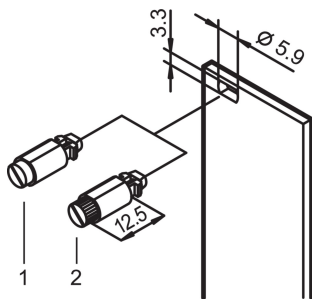

Quarter-turn feste med Slotted Head, svart; 100 stk

KATALOGNUMMER

21101-848

1/4 roterende lås med definert stopp.

SERTIFISERINGER

FUNKSJONER

1/4 roterende lås med definert stopp

Identifikasjon av låsestilling på grunn av sporposisjon

Vibrasjons- og ristebevis

Antall 100 stk.

PRODUKTEGENSKAPER

Farge: Kullsvart

Antall pakker: 100

Fargekode: RAL 9005

Dybde: 16.7mm

Overflate: Nikkelbelagt

Høyde: 6mm

Materiale: Stål; Sinklegering; Termoplast