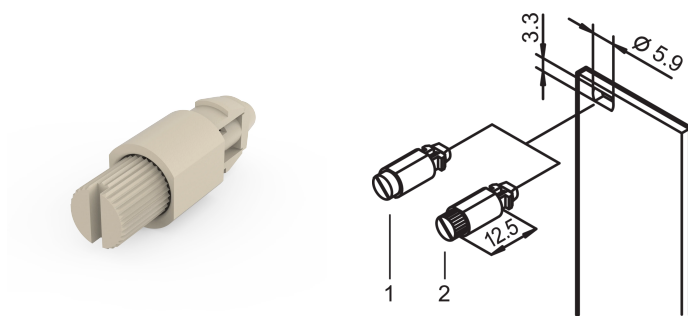

Kvartaldrevfeste med knurled og spalt hode, grå; 100 stk

KATALOGNUMMER

21101-849

1/4 roterende lås med definert stopp.

SERTIFISERINGER

FUNKSJONER

1/4 roterende lås med definert stopp

Identifikasjon av låsestilling på grunn av sporposisjon

Vibrasjons- og ristebevis

Antall 100 stk.

PRODUKTEGENSKAPER

Farge: Steingrå

Antall pakker: 100

Fargekode: RAL 7032

Dybde: 20.6mm

Overflate: Nikkelbelagt

Høyde: 6mm

Materiale: Stål; Sinklegering; Termoplast

Produkttype: Maskinwaresett

Bredde: 7mm

Fungerer med: Frontpaneler

Festetype: Knurret; Slisset hode

Net Weight: 0.15kg

YTTERLIGERE PRODUKTDETALJER