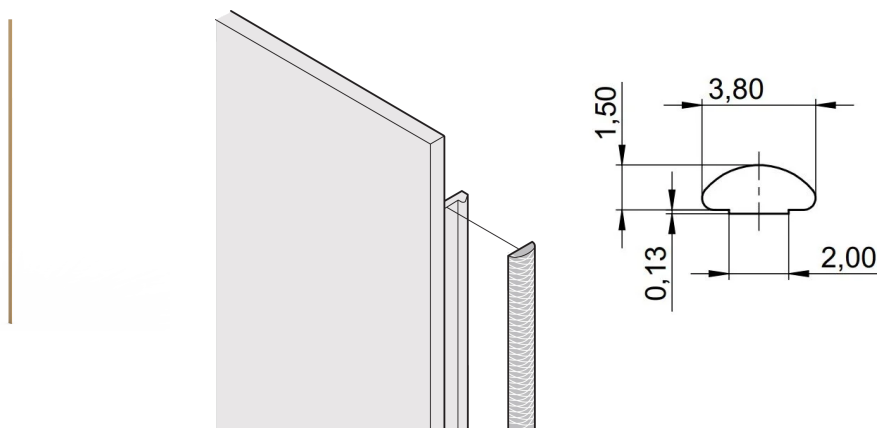

EMC Textile Shielding Kit, -40... +70°C, 6 U; 100 deler

KATALOGNUMMER

21101-856

De tekstile EMC-pakningene settes inn i et spor på høyre side av de U-formede frontpanelene. Pakningene limes til frontpanelet.

SERTIFISERINGER

FUNKSJONER

EMC-pakningen av tekstil festes sideveis på frontpanelet eller i sporet på høyre profil, alt etter hva som er relevant.

Profiltetningen er festet til kontaktflaten på 19-tommers braketten eller den bakre vinkelen og setter opp den ledende tilkoblingen til de U-formede frontpanelene

Temperaturområde -40 °C ... +70 °C

PRODUKTEGENSKAPER

Rackhøyde: 6U

Antall pakker: 100

Dybde (D): 1.62mm

Høyde (H): 232mm

Materiale: Termoplastelastomer

Produktserie: EuropacPRO; RatiopacPRO; RatiopacPRO Air; PropacPRO; Rammetype, pluggbar enhet

Produkttype: Skjermingssett

Bredde (W): 3.8mm

Fungerer med: Delrack; Esker; Frontpaneler

Antennbarhetsvurdering: UL® 94V-0

Gross Weight: 0.174kg

YTTERLIGERE PRODUKTDETALJER

EMC-pakninger (tekstil) kreves for skjerming av frontpanelene.