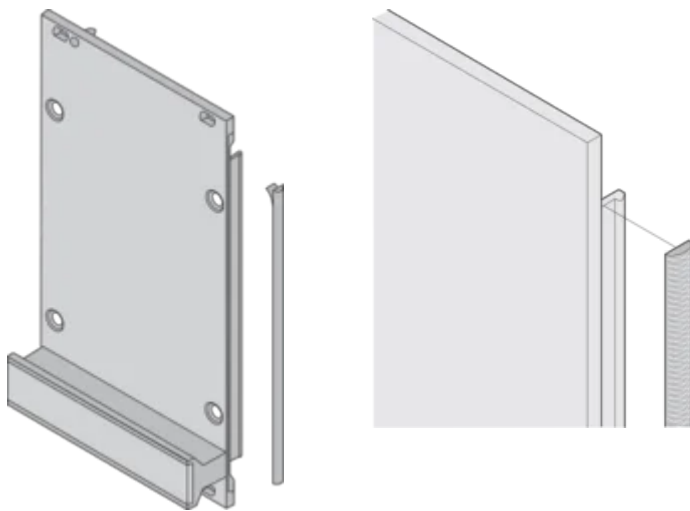

Høyde (H): 52mm

Materiale: Termoplastelastomer

Produktserie: EuropacPRO; RatiopacPRO; RatiopacPRO Air; PropacPRO; Rammetype, pluggbar enhet

Produkttype: Skjermingssett

Bredde (W): 3.8mm

Fungerer med: Delrack; Esker; Frontpaneler

Antennbarhetsvurdering: UL® 94V-0

Gross Weight: 0.047kg

YTTERLIGERE PRODUKTDETALJER

EMC-pakninger (tekstil) kreves for skjerming av frontpanelene.

DIAGRAMMER

ADVARSEL

---

nVent-produkter må installeres og brukes bare som beskrevet i nVent sine instruksjonsark og opplæringsmaterieil. Instruksjonsark er tilgjengelig på www.nvent.com og fra din nVent kundeservice-representant. Ukorrekt installasjon, misbruk, feilaktig anvendelse eller annen manglende etterlevelse av nVent sine instruksjoner og advarsler kan føre til produktfeil, skade på eiendom, alvorlige personskader og død og/eller gjøre garantien ugyldig.