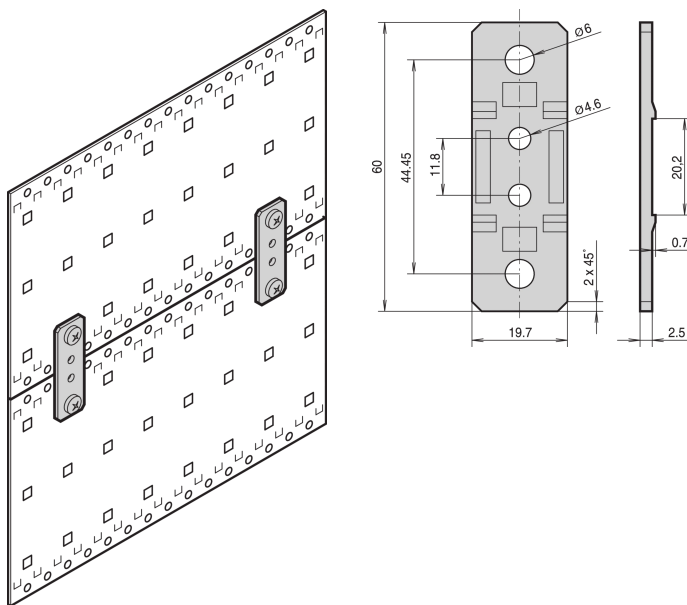

Tilkoblingsbrakett, EuropacPRO

KATALOGNUMMER

21101-954

Brakettene brukes til å koble vifteenheter til sidepanelene på en subrack.

SERTIFISERINGER

FUNKSJONER

For sammenføring av to subracks EuropacPRO med sidepaneler type F, type H og type L.

For å bli med i en subrack EuropacPRO og en pusher vifte enhet

PRODUKTEGENSKAPER

Produkttype: Brakett

Produktserie: EuropacPRO

Type: Tilkoblingsbrakett

Fungerer med: Delrack

Materiale: Sinklegering

Rackhøyde: 1U

Antall pakker: 4

YTTERLIGERE PRODUKTDETALJER

Tilstrekkelig for tilkobling av to subracks.

ADVARSEL

nVent-produkter må installeres og brukes bare som beskrevet i nVent sine instruksjonsark og opplæringsmateriell. Instruksjonsark er tilgjengelig på www.nvent.com og fra din nVent kundeservice-representant. Ukorrekt installasjon, misbruk, feilaktig anvendelse eller annen manglende etterlevelse av nVent sine instruksjoner og advarsler kan føre til produktfeil, skade på eiendom, alvorlige personskader og død og/eller gjøre garantien ugyldig.