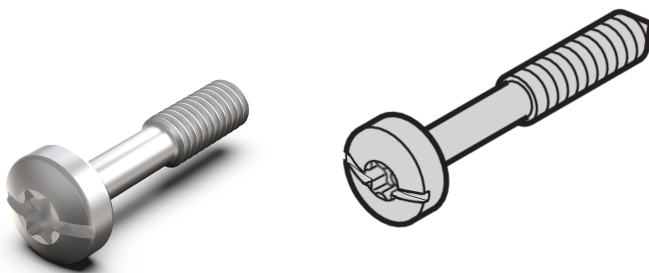

# Krageskrue, Torx8 / Slottet, M2.5x12,3 mm, stål nikkelbelagt, 100 stk

## KATALOGNUMMER

**21101-976**

En krageskrue gjør det mulig å feste frontpanelet på en underdel, veske eller et system.

## FUNKSJONER

Krageskrue gjør det mulig å feste frontpanelet på en underplate, veske eller et system

Krageskrue Torx 8 / spor

## PRODUKTEGENSKAPER

Produkttype: Skrue

Type: Skrue

Fungerer med: Frontpaneler

Antall pakker: 100

Gjengestørrelse: M2.5

Lengde: 12.3mm

Materiale: Stål