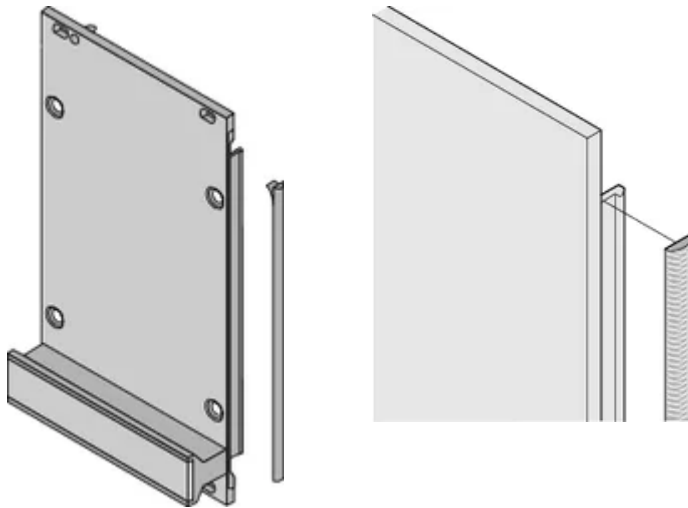

SERTIFISERINGER

FUNKSJONER

EMC-pakningen av tekstil festes sideveis på frontpanelet eller i sporet på høyre profil, alt etter hva som er relevant.

Profiltetningen er festet til kontaktflaten på 19-tommers braketten eller den bakre vinkelen og setter opp den ledende tilkoblingen til de U-formede frontpanelene

Produkttype: Skjermingssett

Fungerer med: Delrack; Esker; Frontpaneler

Gross Weight: 0.028kg

YTTERLIGERE PRODUKTDETALJER

EMC-pakninger (tekstil) kreves for skjerming av frontpanelene.

DIAGRAMMER

ADVARSEL

nVent-produkter må installeres og brukes bare som beskrevet i nVent sine instruksjonsark og opplæringsmaterieil. Instruksjonsark er tilgjengelig på www.nvent.com og fra din nVent kundeservice-representant. Ukorrekt installasjon, misbruk, feilaktig anvendelse eller annen manglende etterlevelse av nVent sine instruksjoner og advarsler kan føre til produktfeil, skade på eiendom, alvorlige personskader og død og/eller gjøre garantien ugyldig.