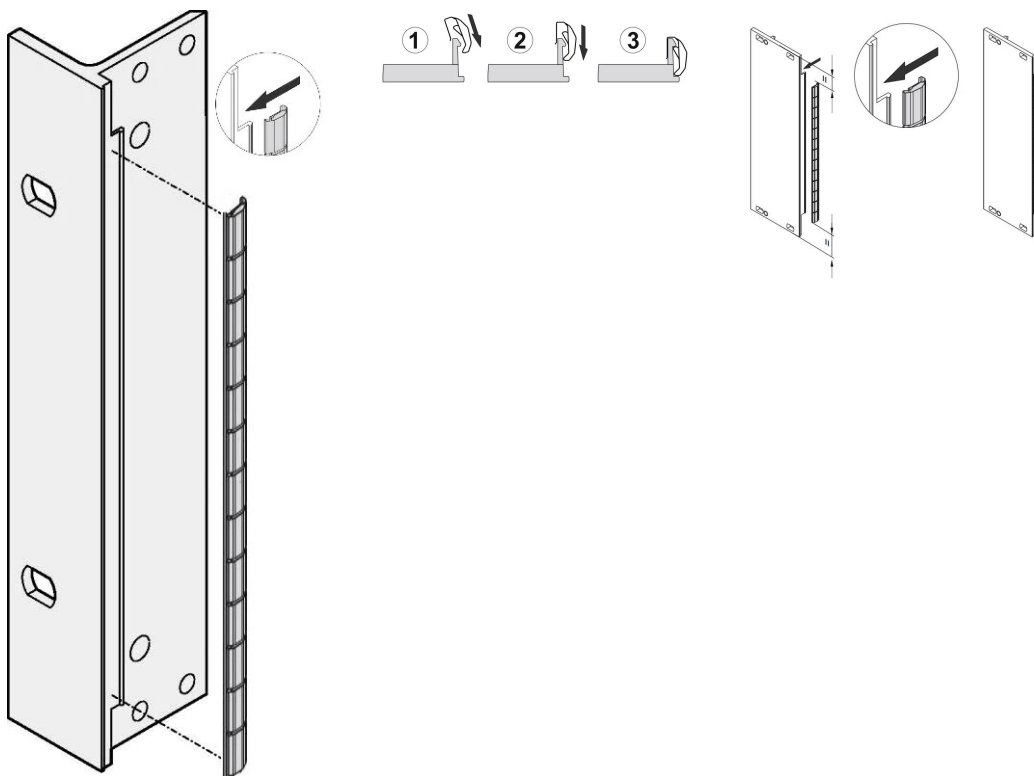

Frontpanel EMC rustfritt stål skjermsett, for U-formede frontpaneler, 3 U, 10 stykker

KATALOGNUMMER

21102-105

De rustfrie EMC-pakningene settes inn i et spor på høyre side av de U-formede frontpanelene.

Pakningen klipses på høyre frontpanel brakett, 19-tommers brakett eller bakre profil av slikken

FUNKSJONER

EMC-pakningen i rustfritt stål for SCHROFF U-formede frontpaneler, gir utmerket ytelse i skjermingseffektivitet og et enormt temperaturområde fra -200 til +160°C.

Enkel montering ved å feste pakningen på braketten på høyre frontpanel, 19-tommers brakett eller bakre profil på underplaten