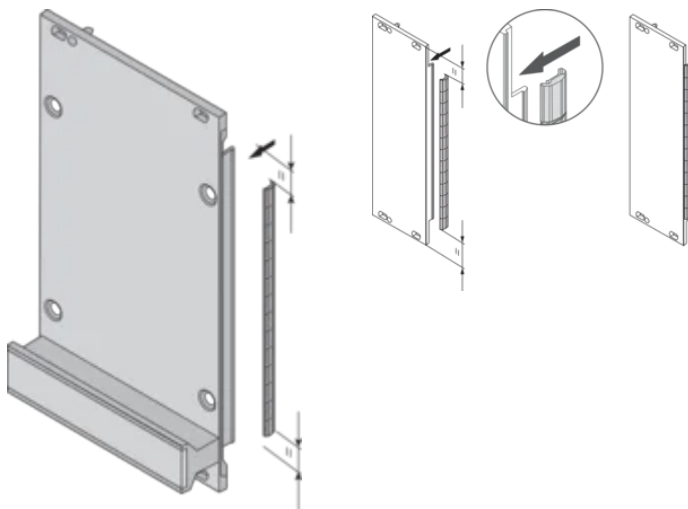

Produkttype: Skjermingssett

Fungerer med: Delrack; Esker; Frontpaneler

Gross Weight: 0.018kg

YTTERLIGERE PRODUKTDETALJER

EMC-pakninger (rustfritt) kreves for skjerming av frontpanelene.

DIAGRAMMER

ADVARSEL

nVent-produkter må installeres og brukes bare som beskrevet i nVent sine instruksjonsark og opplæringsmaterieill. Instruksjonsark er tilgjengelig på www.nvent.com og fra din nVent kundeservice-representant. Ukorrekt installasjon, misbruk, feilaktig anvendelse eller annen manglende etterlevelse av nVent sine instruksjoner og advarsler kan føre til produktfeil, skade på eiendom, alvorlige personskader og død og/eller gjøre garantien ugyldig.