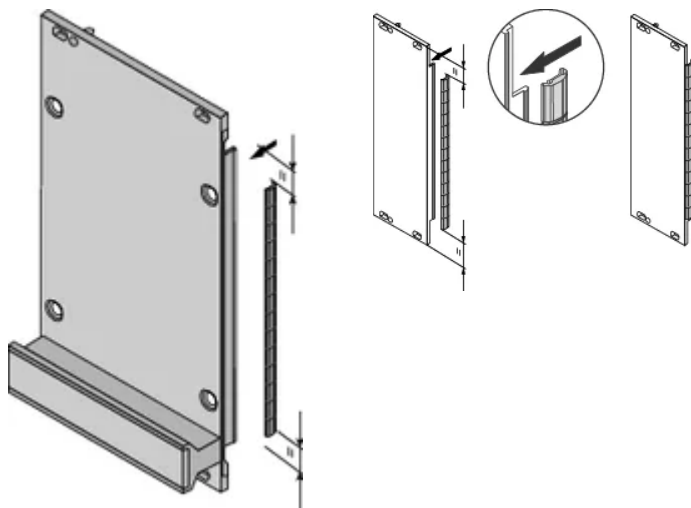

Antall pakker: 10

Materiale: Rustfritt stål

Produktserie: EuropacPRO; RatiopacPRO; RatiopacPRO Air; PropacPRO; Rammetype, pluggbar enhet

Produkttype: Skjermingssett

Rackbredde: 10HP

Fungerer med: Delrack; Esker; Frontpaneler

Gross Weight: 0.018kg

YTTERLIGERE PRODUKTDETALJER

EMC-pakninger (rustfritt) kreves for skjerming av frontpanelene.

DIAGRAMMER

ADVARSEL

---

nVent-produkter må installeres og brukes bare som beskrevet i nVent sine instruksjonsark og opplæringsmaterieil. Instruksjonsark er tilgjengelig på www.nvent.com og fra din nVent kundeservice-representant. Ukorrekt installasjon, misbruk, feilaktig anvendelse eller annen manglende etterlevelse av nVent sine instruksjoner og advarsler kan føre til produktfeil, skade på eiendom, alvorlige personskader og død og/eller gjøre garantien ugyldig.