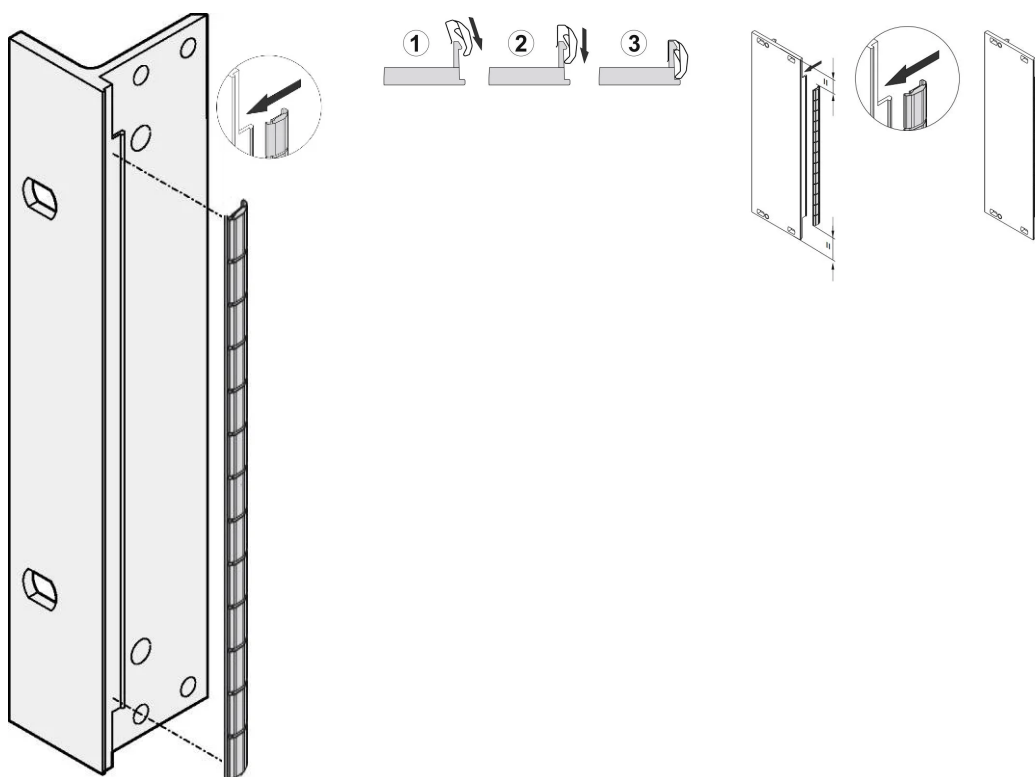

Frontpanel EMC rustfritt stål skjermsett, for U-formede frontpaneler, 4 U, 10 stykker

KATALOGNUMMER

21102-113

De rustfrie EMC-pakningene settes inn i et spor på høyre side av de U-formede frontpanelene.

Pakningen klipses på høyre frontpanel brakett, 19-tommers brakett eller bakre profil av slikken

FUNKSJONER

EMC-pakningen i rustfritt stål for SCHROFF U-formede frontpaneler, gir utmerket ytelse i skjermingseffektivitet og et enormt temperaturområde fra -200 til +160°C.

Enkel montering ved å feste pakningen på braketten på høyre frontpanel, 19-tommers brakett eller bakre profil på underplaten

Temperaturområde fra -200 til +160°C.

PRODUKTEGENSKAPER

Rackhøyde: 4U