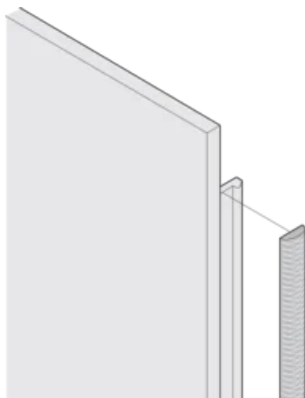

Net Weight: 0.1kg

YTTERLIGERE PRODUKTDETALJER

EMC-pakninger (tekstil) kreves for skjerming av frontpanelene.

DIAGRAMMER

ADVARSEL

---

nVent-produkter må installeres og brukes bare som beskrevet i nVent sine instruksjonsark og opplæringsmateriell. Instruksjonsark er tilgjengelig på www.nvent.com og fra din nVent kundeservice-representant. Ukorrekt installasjon, misbruk, feilaktig anvendelse eller annen manglende etterlevelse av nVent sine instruksjoner og advarsler kan føre til produktfeil, skade på eiendom, alvorlige personskader og død og/eller gjøre garantien ugyldig.

North America

All locations
+1.763.422.2661
Chat with us:
nvent.com/schroff

Europe

Straubenhardt, Germany
+49.7082.794.0
Betschdorf, France
+33.3.88.90.64.90
Warsaw, Poland
+48.22.209.98.35
Assago, Italy
+39.02.932.7141
Chat with us:
nvent.com/schroff

Asia

Shanghai, China
+86.21.2412.6943
Qingdao, China
+86.532.8771.6101
Singapore
+65.6768.5800
Shin-Yokohama, Japan
+81.45.476.0271
Chat with us:
nvent.com/schroff

Middle East & India

Dubai, United Arab
Emirates
+971.4.378.1700
Bangalore, India
+91.80.6715.2001
Istanbul, Turkey
+90.216.250.7374
Chat with us:
nvent.com/schroff

Vår solide portefølje av merkevarer:

CADDY ERICO HOFFMAN ILSCO SCHROFF TRACHTE