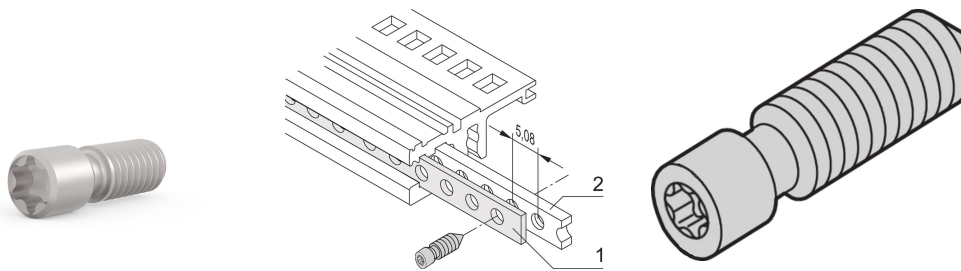

# Rustfri skrue, rustfritt stål, M2.5 x 8, Torx 8

## KATALOGNUMMER

**21102-980**

For å feste den gjengede innsatsen i den horisontale skinnen.

## FUNKSJONER

Skrueskrue

## PRODUKTEGENSKAPER

Lengde: 8mm

Antall pakker: 100

Gjengestørrelse: M2.5

Materiale: Rustfritt stål

Produkttype: Skrue

Type: Settskrue

Fungerer med: Delrack; Esker; Chassis