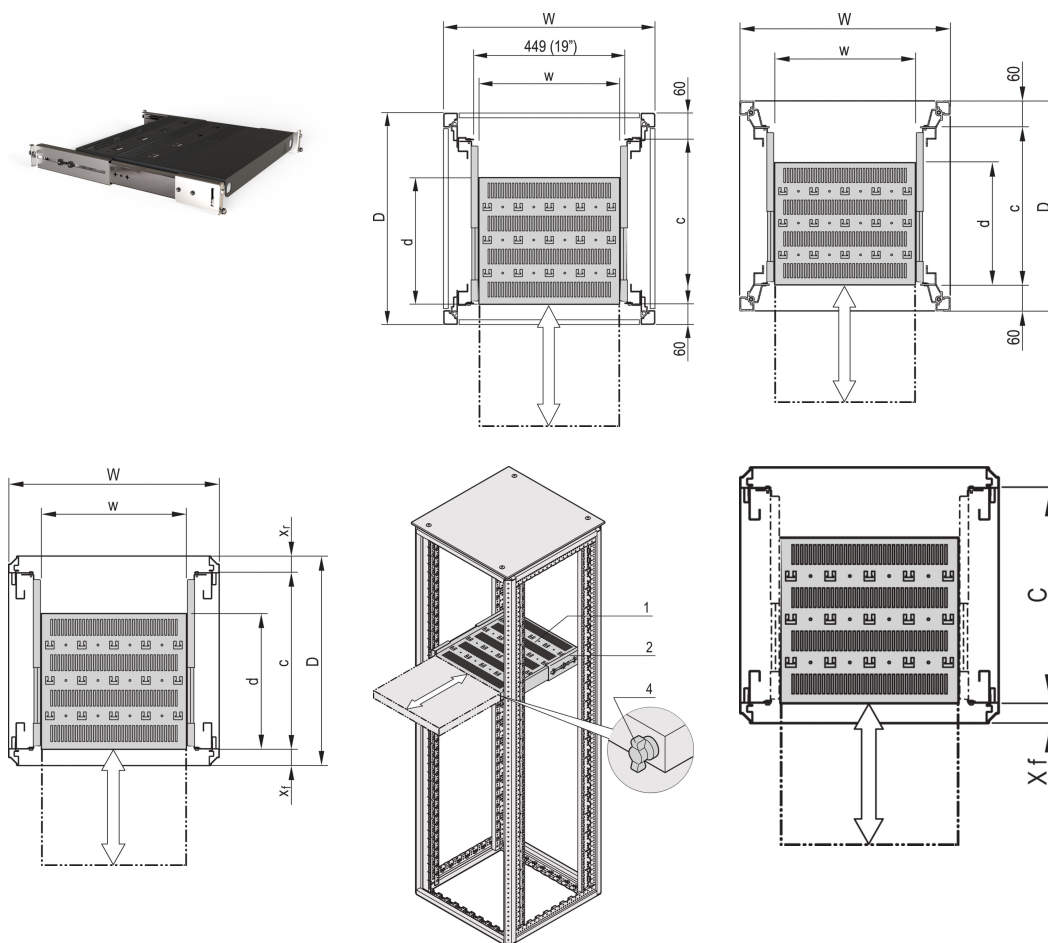

19-tommers teleskophylle for Varistar CP, Novastar, 70 kg, RAL 7021, 553 W 600D

KATALOGNUMMER

21130-352

Varistar, Novastar og Eurorack 19" hylle, stasjonær med 70 kg lastekapasitet, perforert for enkel montering.

SERTIFISERINGER

FUNKSJONER

Perforerte utskjæringer for montering av buntebånd

Statisk lastekapasitet 70 kg.

Inkl. Teleskopiske rutsjebaner

Mulig å låse med T-bar lås

St, 1,5 mm.

Perforering av hammerhode for montering med kabelbånd

PRODUKTEGENSKAPER

Type: Utstyrshylle

Bredde: 600mm

Dybde: 382mm

Antall pakker: 1

Farge: Svart grå

Fargekode: RAL 7021

Overflate: Pulverbelagt

Materiale: Stål

Produktserie: Varistar CP; Novastar

Produkttype: Hylle

Fungerer med: Varistar CP

Net Weight: 6.61kg

YTTERLIGERE PRODUKTDETALJER

Monteringsbrakett for montering av teleskopisk glidebryter på rammen, vennligst bestill separat.