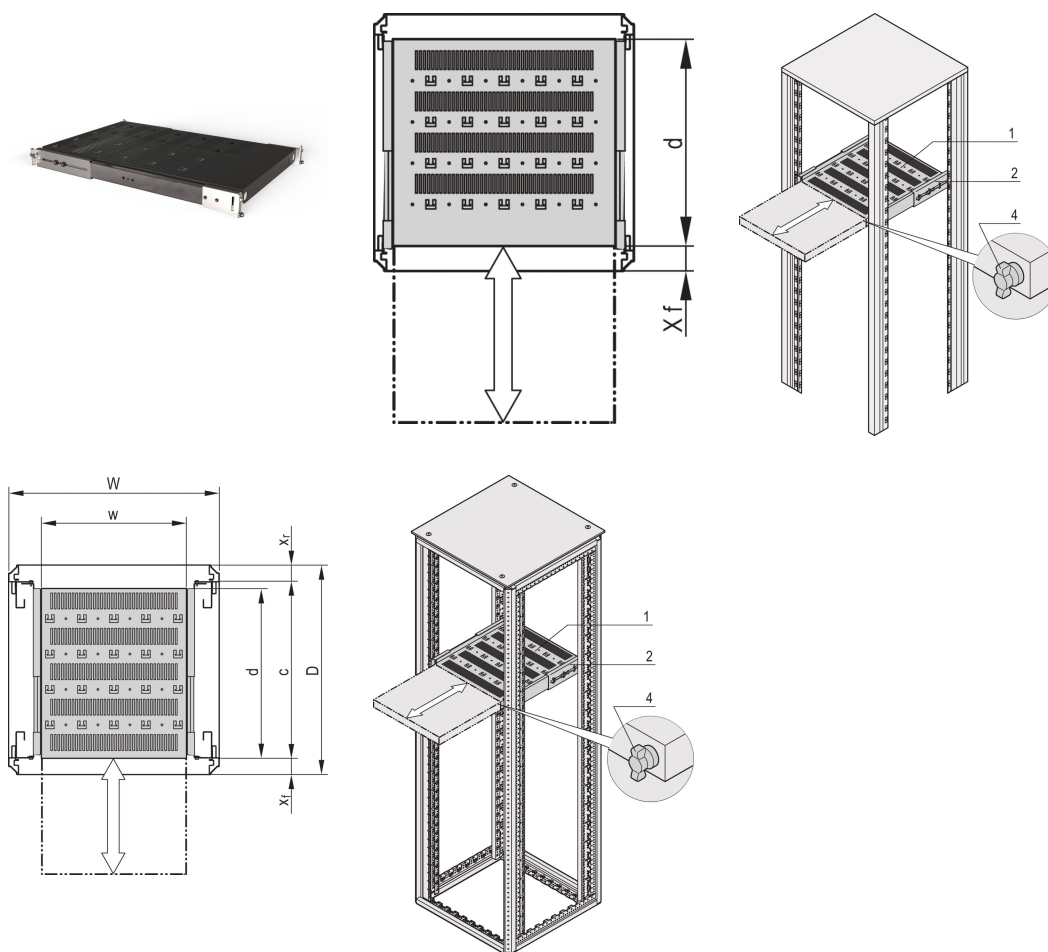

# 19-tommers teleskophylle for Varistar CP, Novastar, 70 kg, RAL 7021, 553 W 800D

## KATALOGNUMMER

21130-355

Varistar, Novastar og Eurorack 19" hylle, stasjonær med 70 kg lastekapasitet, perforert for enkel montering.

## FUNKSJONER

---

Perforerte utskjæringer for montering av buntebånd

Statisk lastekapasitet 70 kg.

Inkl. Teleskopiske rutsjebaner

Mulig å låse med T-bar lås

St, 1,5 mm.

Perforering av hammerhode for montering med kabelbånd

## PRODUKTEGENSKAPER

---

Type: Uttrekkbar hylle

Bredde: 600mm

Dybde: 682mm

Antall pakker: 1

Farge: Svart grå

Fargekode: RAL 7021